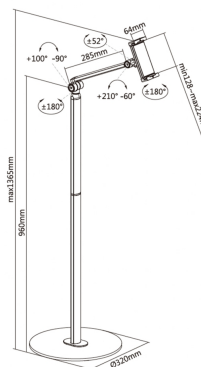

Tamaños de tablets soportados: 4.7"-12.9"

Ficha Técnica de Producto

Angulo de Inclinación: $-60^\circ / +210^\circ$

Ángulo de Giro: $-52^\circ / +52^\circ$

Angulo de rotación: $-180^\circ / +180^\circ$

Altura de soporte: 1365mm Max.

DESCRIPCIÓN DE PRODUCTO

- > Soporte de suelo universal ajustable para tablet 4.7"-12.9".
- > Fabricado con aluminio y plástico de alta calidad
- > Este soporte de suelo universal es la solución perfecta para aquellos que buscan un soporte versátil y ajustable para sus tablets de 4.7"-12.9" pulgadas. Podrás ajustar tu tablet a la altura y angulo ideal para tu uso, ya sea que estés viendo una película, haciendo una videollamada, o haciendo presentacion. Además, con una base estable y antideslizante, tu tablet se mantendrá segura y estable mientras la usas,

- > Tamaños de tablets soportados: 4.7"-12.9"
- > Angulo de Inclinación: -60° / +210°
- > Ángulo de Giro: -52° / +52°
- > Angulo de rotación: -180° / +180°
- > Altura de soporte: 1365mm Max.
- > Color: Negro
- > Contenido
 - > 1 x Soporte de suelo para tablet
 - > 1 x Kit de montaje (No incluye herramientas)
 - > 1 x Manual de instrucciones multi idioma