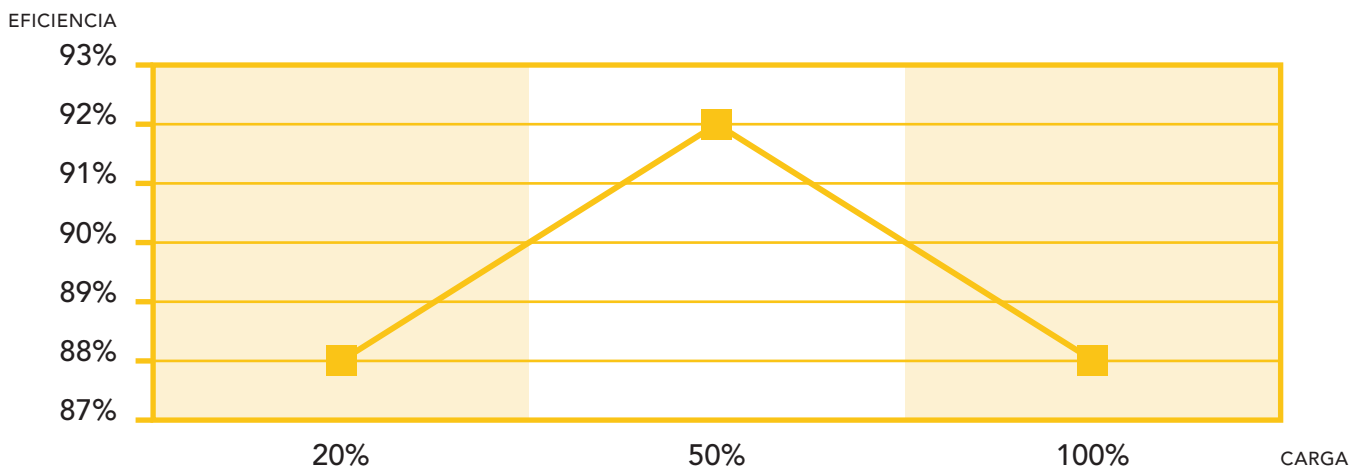

CONEXIONES

24 pin ATX

Conector Alimentación
x1 unidad
60 cm

EPS+12V

4+4 pin
x1 unidad
71 cm

S-ATA

x9 unidades
56 cm

PCIe

6+2 pin
x2 unidades, 56 cm
x2 unidades, 14 cm

Molex

4 pin
x3 unidades
56 cm

VOLTAJES

650W	AC INPUT	100-240 Vac, 63-47 Hz, 12-6A				
	DC OUTPUT	+12V	+3.3V	+5V	-12V	+5VSB
	Max. Output Current	54A	18A	18A	0.3A	3A
	Max. Combined Wattage	648W	100W		3.6W	15W
	Maximum Power	650W				

750W	AC INPUT	100-240 Vac, 63-47 Hz, 12-6A				
	DC OUTPUT	+12V	+3.3V	+5V	-12V	+5VSB
	Max. Output Current	62A	18A	18A	0.3A	3A
	Max. Combined Wattage	744W	100W		3.6W	15W
	Maximum Power	750W				

**80 PLUS GOLD
CERTIFIED
POWER SUPPLY**

EFICIENCIA 230V