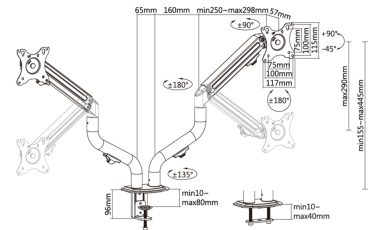

Fabricado con acero de alta resistencia y pintado con pintura electrostática para un acabado perfecto.

Se permite la instalación en la mesa a través de abrazadera o de tornillo pasante

VESA Máximo: 100x100mm (Compatible con VESA de 75x75, 100x100mm)

### DESCRIPCIÓN DE PRODUCTO

- > Soporte de mesa profesional contrapeso giratorio e inclinable para monitor/TV (3 pivotes, 2 brazos) de 17"-32"
- > Fabricado con acero de alta resistencia y pintado con pintura electrostática para un acabado perfecto.
- > Se permite la instalación en la mesa a través de abrazadera o de tornillo pasante
- > VESA Máximo: 100x100mm (Compatible con VESA de 75x75, 100x100mm)
- > Carga Máxima: 8kg / Brazo
- > Rango de peso soportado por brazo: 2-8kgs (El peso del monitor tiene que estar dentro de este rango)
- > Angulo de Inclinación: -45° / +90° (depende de la instalación y del espacio disponible)
- > Angulo máximo de giro: 360° (depende de la instalación y del espacio disponible)
- > Ángulo máximo de rotación: 180° (depende de la instalación y del espacio disponible)
- > Brazo articulado con muelle para un ajuste fácil y cómodo.
- > Distancia entre mesa y pantalla: ajustable entre 155 y 455mm (depende de la instalación y del espacio disponible)
- > Sistema de pasacables: dispone de unos orificios para poder pasar los cables por el interior del tubo.