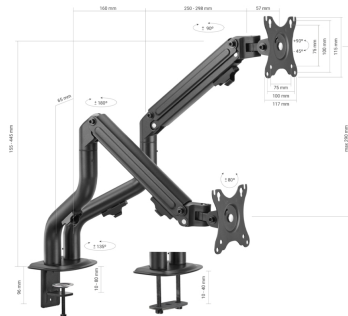

### AISENS - Soporte de Mesa ECO Contrapeso Giratorio e Inclinable para Monitor/TV 8Kg (3 Pivotes, 2 Brazos) de 17-32, Negro

**P/N: DT32TSR-141**

**EAN: 8436574708295**

AISENS® - Soporte de mesa profesional contrapeso giratorio e inclinable para monitor/TV (3 pivotes, 2 brazos) de 17"-32"

Fabricado con acero de alta resistencia y pintado con pintura electrostática para un acabado perfecto.

Se permite la instalación en la mesa a través de abrazadera o de tornillo pasante

VESA Máximo: 100x100mm (Compatible con VESA de 75x75, 100x100mm)

### DESCRIPCIÓN DE PRODUCTO

- > Soporte de mesa profesional contrapeso giratorio e inclinable para monitor/TV (3 pivotes, 2 brazos) de 17"-32"
- > Fabricado con acero de alta resistencia y pintado con pintura electrostática para un acabado perfecto.
- > Se permite la instalación en la mesa a través de abrazadera o de tornillo pasante
- > VESA Máximo: 100x100mm (Compatible con VESA de 75x75, 100x100mm)
- > Carga Máxima: 8kg / Brazo
- > Rango de peso soportado por brazo: 2-8kgs (El peso del monitor tiene que estar dentro de este rango)
- > Angulo de Inclinación: -45° / +90° (depende de la instalación y del espacio disponible)
- > Angulo máximo de giro: 360° (depende de la instalación y del espacio disponible)
- > Ángulo máximo de rotación: 180° (depende de la instalación y del espacio disponible)
- > Brazo articulado con muelle para un ajuste fácil y cómodo.
- > Distancia entre mesa y pantalla: ajustable entre 155 y 455mm (depende de la instalación y del espacio disponible)
- > Sistema de pasacables: dispone de unos orificios para poder pasar los cables por el interior del tubo.