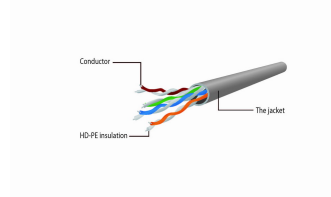

CAT6 UTP latiguillo

PP6U-1M/R

Características

- CAT6 UTP latiguillo
- Tapas sin enganches

Embalaje

Cantidad por caja, pcs	200
Volumen caja, M3	0.037
Peso caja, kgs	9.2
Medidas cajas individuales LxWxH:	175x130x20 mm
Medidas caja LxWxH	400x300x310 mm
País de origen	CN
Código de barras	8716309093316
codigo de aduanas	8544421000

Especificaciones

Patch cord category 6 UTP (unshielded)
Length: according to the item
Structure: AWG 26 (7 x 0.15 mm wire), CCA
HDPE insulation of the wire: 0.85 mm
With LDPE filler
With polyester tape: not used
With aluminum foil: not used
Drain hose: not used
PVC outer insulation: 6.2 mm
Color: according to the item
Operation up to 250 MHz