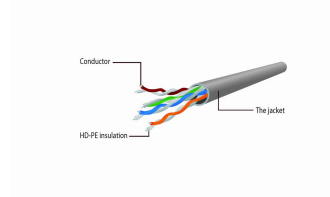

CAT6 UTP latiguillo

PP6U-0.25M/R

Características

- CAT6 UTP latiguillo
- Tapas sin enganches

Embalaje

Cantidad por caja, pcs	500
Volumen caja, M3	0.04
Peso caja, kgs	10.02
Medidas cajas individuales LxWxH:	180x130x20 mm
Medidas caja LxWxH	400x300x330 mm
País de origen	CN
Código de barras	8716309093064
codigo de aduanas	8544421000

Especificaciones

Patch cord category 6 UTP (unshielded)
Length: according to the item
Structure: AWG 26 (7 x 0.15 mm wire), CCA
HDPE insulation of the wire: 0.85 mm
With LDPE filler
With polyester tape: not used
With aluminum foil: not used
Drain hose: not used
PVC outer insulation: 6.2 mm
Color: according to the item
Operation up to 250 MHz