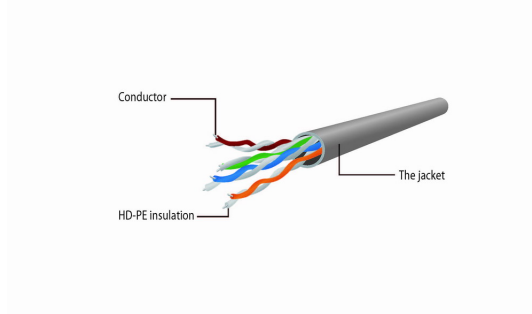

# CAT6 UTP latiguillo

PP6U-20M

- Conexión perfecta
- Película blindada para una conexión fiable
- Contactos chapados en oro

## Características

- CAT6 UTP latiguillo
- Tapas sin enganches

## Especificaciones

Patch cord category 6 UTP (unshielded)  
Length: according to the item  
Structure: AWG 26 (7 x 0.15 mm wire), CCA  
HDPE insulation of the wire: 0.85 mm  
With LDPE filler  
With polyester tape: not used  
With aluminum foil: not used  
Drain hose: not used  
PVC outer insulation: 6.2 mm  
Color: according to the item  
Operation up to 250 MHz