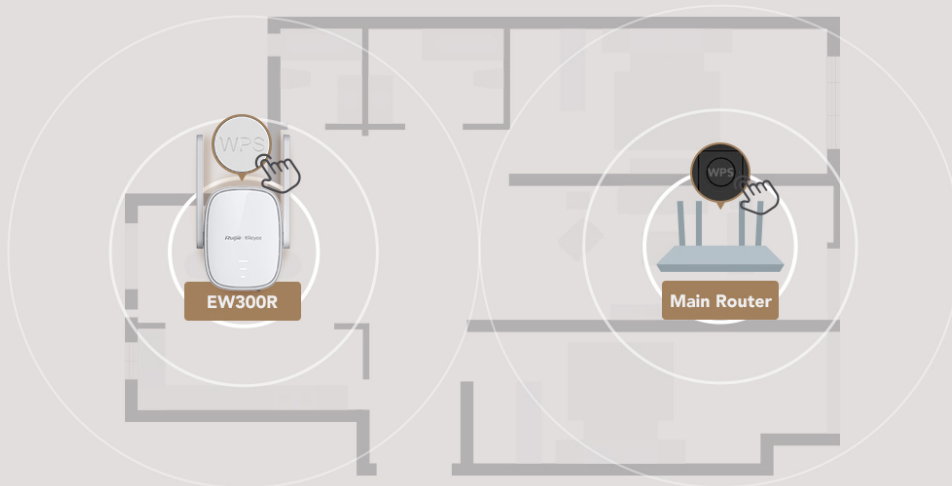

Características destacadas

Colocación flexible, conexión con un solo clic

Pulse el botón WPS en el router existente y en el EW300R en 2 minutos para conectarse fácilmente a la red