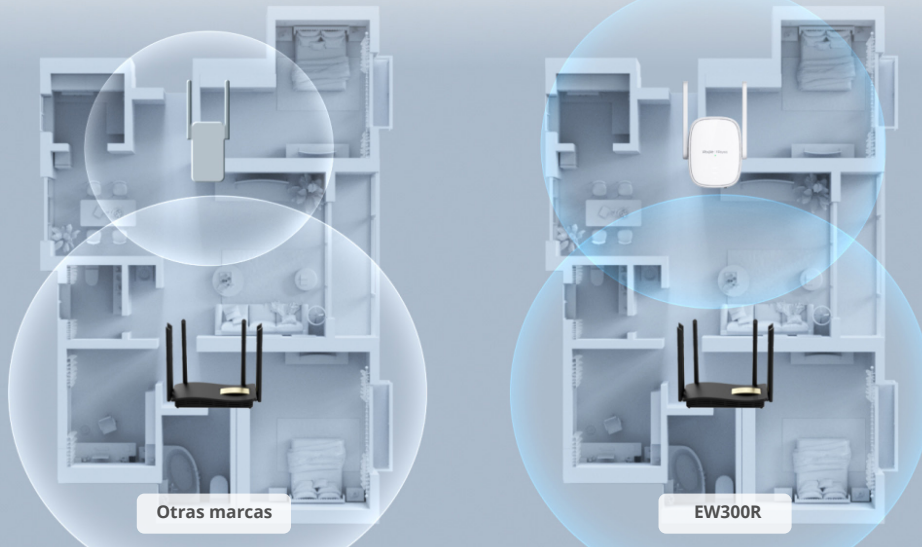

Más potente de lo esperado

Dos amplificadores de señal integrados que duplican la intensidad de la señal

Otras marcas

EW300R

Ruijie | 瑞捷

strong signal ————
modest signal ————
weak signal ————

El indicador de señal de tres barras le permite encontrar el mejor lugar

El EW300R le muestra claramente la intensidad de la señal y le ayuda a localizar el mejor lugar para colocar el repetidor, mientras que otros solo indican «Sí» o «No».