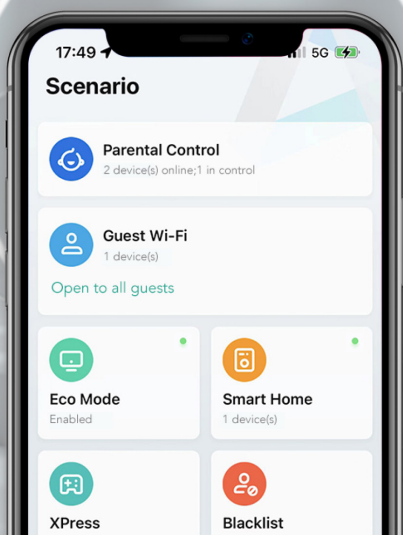

## Más opciones de modo inalámbrico, satisfaga todas sus necesidades

**Modo punto de acceso para el trabajo**  
Más estable y fiable

Modo repetidor para el entretenimiento  
Más flexible, mayor tranquilidad

## Control total de su red doméstica al alcance de la mano

Configure la red de su hogar a través de la **aplicación Rycce Router** en tan solo dos minutos. No espere más para descubrir y experimentar las nuevas funciones **gratuitas sin límite de tiempo**.

Gestión en remoto

Control parental

Red wifi para invitados