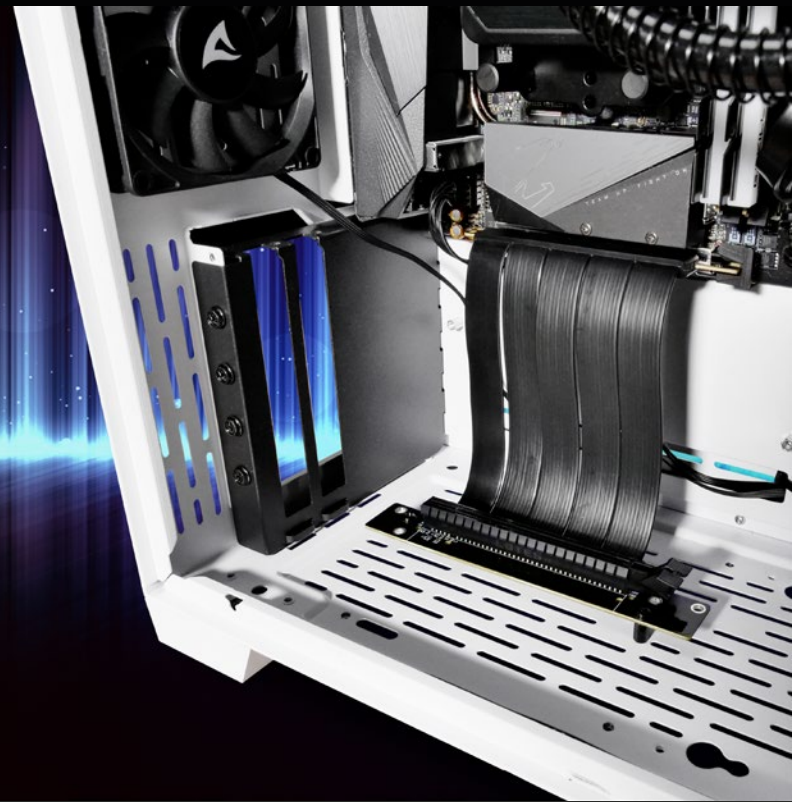

Compact VGCK 4.0

El Compact Vertical Graphics Card Kit 4.0 sirve para cajas pequeñas con especificaciones destacadas. El kit permite instalar tarjetas gráficas de forma vertical dentro de las cajas compactas micro-ATX MS-Y1000 y MS-Z1000. Esta nueva orientación pone en primer plano el diseño visual de la tarjeta gráfica. Instalar el soporte es especialmente fácil y no requiere accesorios adicionales.

Poco esfuerzo para un gran rendimiento

La instalación vertical hace que la tarjeta gráfica tenga un aspecto especialmente eficaz. Así, los ventiladores de la tarjeta o la iluminación RGB pueden presentarse de forma óptima gracias al Compact VGCK. El soporte se instala en pocos minutos y la tarjeta gráfica se conecta a la placa base mediante el cable elevador.

Gracias a la moderna especificación PCIe 4.0, los datos también se transmiten a una velocidad súper rápida de 252 Gbit/s.

Una caja pequeña para un gran espectáculo

El Compact VGCK 4.0 es compatible con las cajas para PC Sharkoon MS-Z1000 y MS-Y1000.

De este modo, es posible realizar montajes impresionantes con tarjetas gráficas verticales en estas cajas compactas en formato micro-ATX.