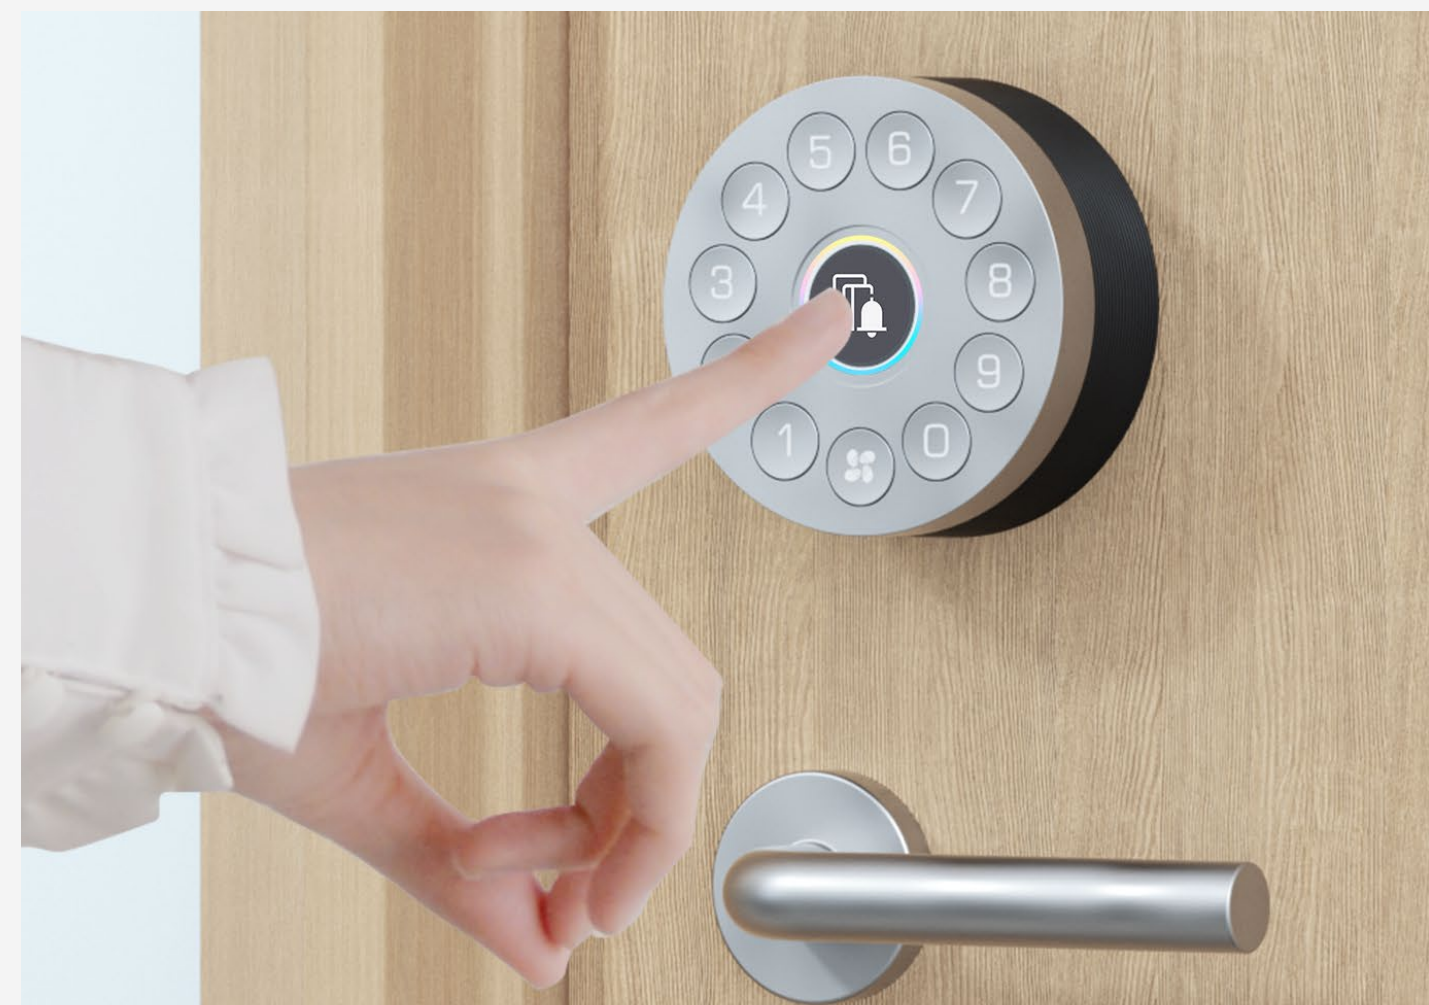

reddot winner 2021

EZVIZ DL01CP-BT

*Teclado multifuncional
complementario para el bloqueo
inteligente EZVIZ DL01S*

***Un modo flexible y sin
llaves de darle la
bienvenida a su hogar***

Diseñado específicamente para que funcione con el bloqueo inteligente EZVIZ DL01S; el teclado cuenta con el mismo diseño elegante y moderno que encajará en todo tipo de exteriores. Con su galardonado diseño de gran atractivo visual y facilidad de uso, llegar a casa puede ser realmente maravilloso.

¿Desea mejorar su bloqueo inteligente EZVIZ DL01S con mayor flexibilidad y comodidad? Este teclado multifuncional destacará en su puerta principal como un elegante accesorio con funciones inteligentes.

Aquellos niños sin teléfono propio o las personas mayores con dificultades para leer las instrucciones de la aplicación también podrán entrar fácilmente.

Un agradable timbre, visual y audiblemente

Cuando le visite algún amigo, podrá llamar al timbre integrado. Cuando pulsen el botón central, el indicador led de cuatro colores del bloqueo parpadeará y un agradable tono sonará. También puede ajustar el volumen, incluso silenciarlo completamente si así lo prefiere.

Tan fácil de usarlo como difícil es manipularlo.

Si el teclado se retira por la fuerza, se activará inmediatamente una potente alarma.

Desbloquee más posibilidades

La experiencia inteligente no termina aquí. Si desea disfrutar de más útiles funciones, puede vincular su bloqueo de puerta y el teclado con la pasarela residencial de EZVIZ.