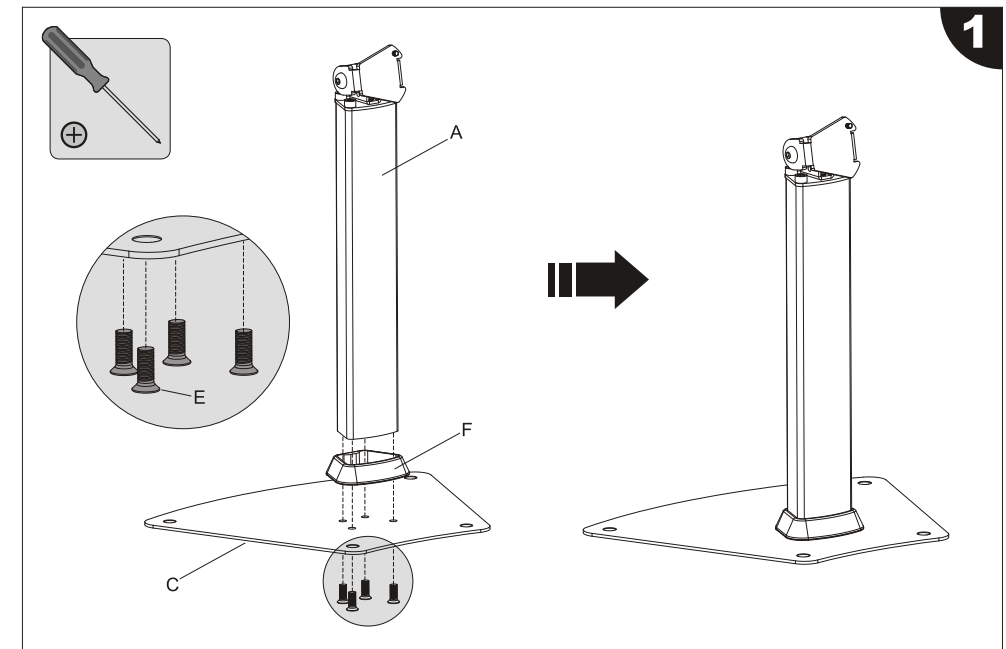

8

SOPORTE DE MESA PROFESIONAL PARA TABLET CON ANTIRROBO 7.9"-10.5"

A		poste	1	F		protector de plástico	1
B		soporte de abrazadera	1	G		M5x8	1
C		base	1	H		EVA	2
D		llave	1	I		ST5.5x38	4
E		M6x16	4	J			4
				K		TORX	1
				L		TORX	1

9

1