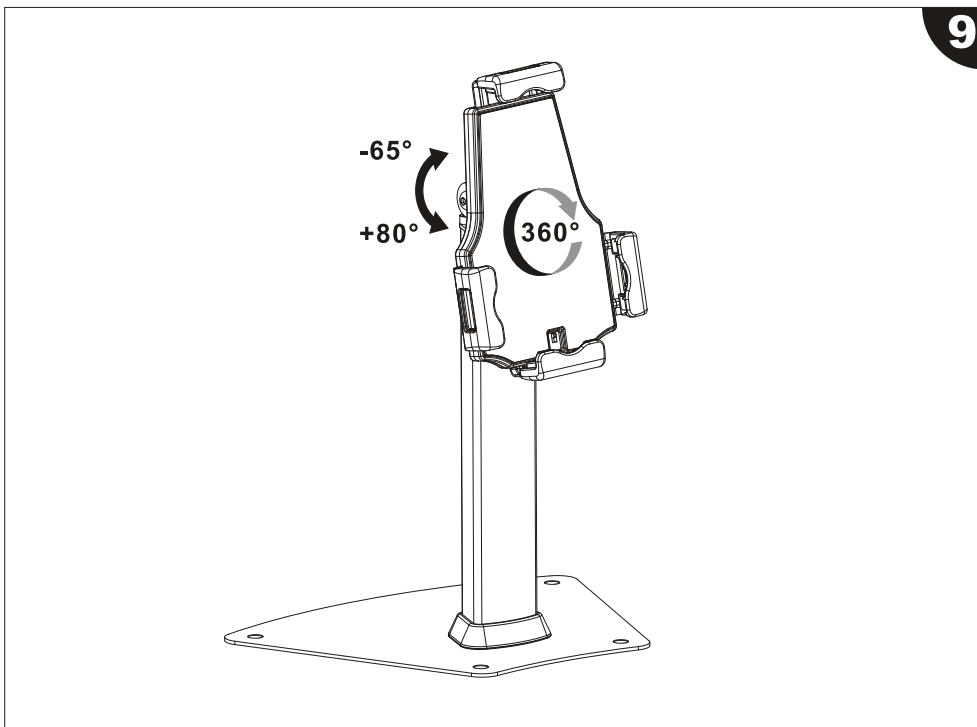

8

SOPORTE DE MESA PROFESIONAL PARA TABLET CON ANTIRROBO 7.9"-10.5"

A		poste	1	F		protector de plástico	1
B		soporte de abrazadera	1	G		M5x8	1
C		base	1	H		EVA	2
D		llave	1	I		ST5.5x38	4
E		M6x16	4	J			4
				K		TORX	1
				L		TORX	1