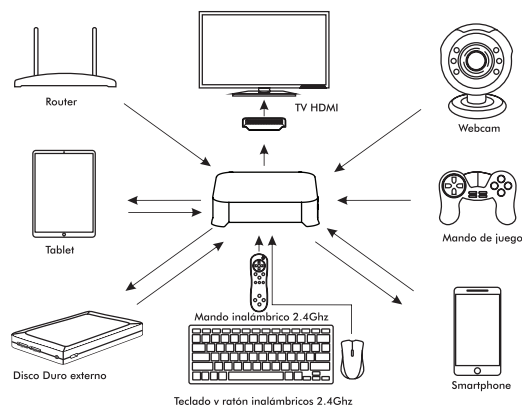

Con los TV Box con certificación de Google ya puedes disfrutar de todas las ventajas del AndroidTV en tu televisión con una calidad de imagen increíble ya que soporta resoluciones hasta 4K para sacar el máximo partido a los televisores más modernos.

Equipo con licencia de Netflix, que te permitirá ver tus series y películas favoritas en 4K

Además la certificación de Google te permite tener todas las ventajas que ofrece Google, como su asistente por voz, Google Home, Google Cast... Conéctalo a una entrada HDMI libre de tu televisor, y con su control remoto incluido podrás navegar por internet, ver películas, usar aplicaciones streaming, consultar tu correo etc. como si de un Smart TV se tratara. Además podrás conectarlo a tu red cableada y reproducir películas, fotos y música que tengas en tu ordenador.

Dispone de conexión Wireless y Ethernet para navegar por internet sin límites, sistema operativo Android 11.0.

- ARM Quad 64-bit Cortex-A35
- CPU AML S905Y4
- GPU Mali-G31MP2

- 16GB

- 2GB DDR4

- Android™ 11.0
- Google Certified

- Ethernet RJ45
  10/100 Mbps

- 2x2 MIMO 2.4GHz/5.0GHz
  802.11 a/b/g/n/ac
- Bt 4.2

- 2 x USB 2.0
- HDMI resolución 4K hasta 4K60fps
- HDR 10, HLG, HDR10+
- Puerto infrarrojo

Funciones principales:

- Netflix (con licencia) Youtube, Google Play, Google Music, Google Movies, etc.
- Aplicaciones, juegos, correo
- Reproduce el contenido de tu Tablet o Smartphone en tu TV

- Dimensiones: 110 x 110 x 26mm

Contenido de la caja

Adaptador a corriente, Cable HDTV, Guía rápida, mando a distancia IR+BT

3 años de garantía
1 año de garantía en LATAM
www.leotec.com

Barcelona
Madrid

93 267 66 04 comercial_bcn@leotec.com
91 455 98 09 comercial_madrid@leotec.com

Lima (Perú)

433 19 46 comercial_lima@leotec.com
Av. Garcilaso de la Vega 1236
C.C. Maxi plaza, 4º piso local 402-403