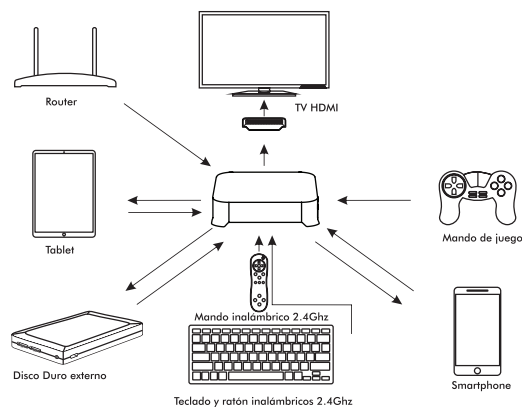

Convierte tu tele en un potente centro multimedia Android

Con losTV Box de Leotec ya puedes disfrutar de todas las ventajas de una tablet en tu TV con una calidad de imagen increíble ya que soporta resoluciones hasta 4K para sacar el máximo partido a los televisores más modernos.

TV BOX 4K SHOW2 464 tiene un potente procesador QuadCore S905W2 y un chip gráfico además de 4Gb de RAM que permiten sacar el máximo rendimiento a los juegos y aplicaciones Android.

Conéctalo a una entrada HDMI libre de tu televisor, y con su control remoto incluido podrás navegar por internet, ver películas, usar aplicaciones streaming, consultar tu correo y redes sociales, etc. como si de una tablet se tratara. Además podrás conectarlo a tu red cableada y reproducir películas, fotos y música que tengas en tu ordenador.

Dispone de conexión Wifi, bluetooth y Ethernet gigalan para navegar por internet sin límites, sistema operativo Android 11.

- CPU Quad Core AML S905W2
  ARM Cortex A35
- GPU Mali-G31 MP2(up to 800MHz)

- 64GB
- TARJETA MicroSD<128GB

- 4GB DDR3

- Android™ 11

- Ethernet RJ45
  10/100 Mbps

- WiFi 802.11 b/g/n/ac, 2.4G/5G

- 2 x USB 2.0 (1x Host)
- HDMI resolución 4K
  4K*2K UHD Output, HD 2.1
- spdif
- Salida AV

Funciones principales:

- Aplicaciones, juegos, correo
- Reproduce el contenido de tu Tablet o Smartphone en tu TV

- Dimensiones: 100x100x18mm
- Peso: 500gr

Contenido de la caja

Adaptador a corriente, Cable HDMI, Guía rápida, mando a distancia

LETVBOX21

3 años de garantía
1 año de garantía en LATAM
www.leotec.com

Barcelona
Madrid

93 267 66 04 comercial_bcn@leotec.com
91 455 98 09 comercial_madrid@leotec.com

Lima (Perú)

433 19 46 comercial_lima@leotec.com
Av. Garcilaso de la Vega 1236
C.C. Maxi plaza, 4º piso local 402-403