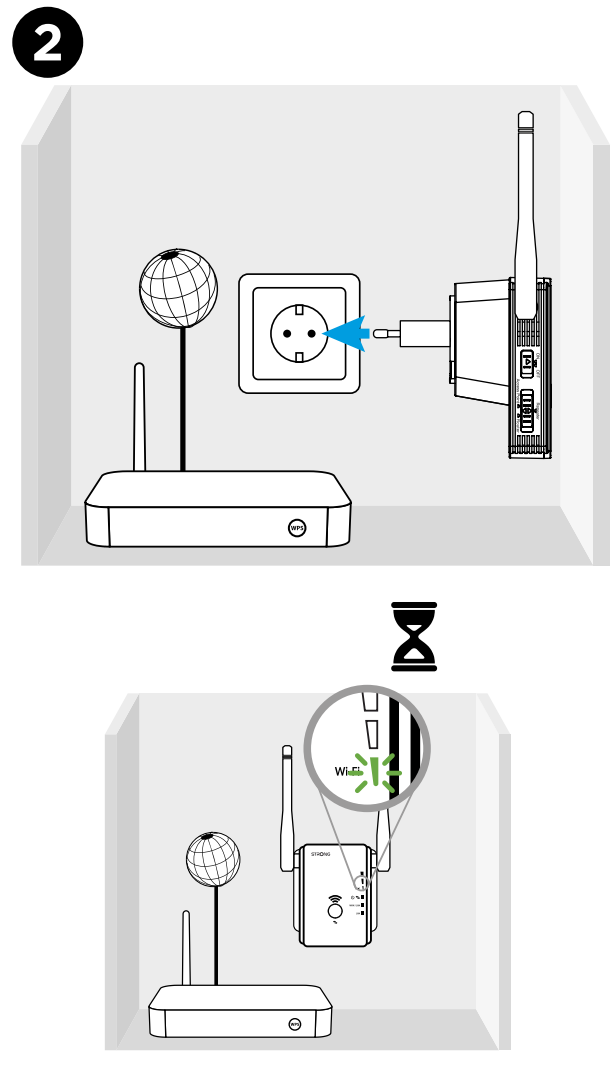

STRONG

Mbps
300
Mbit/s

UNIVERSAL REPEATER 300

REPEATER300V2

- **EN:** INSTALLATION WITH WPS
- **DE:** INSTALLATION MIT WPS
- **FR:** INSTALLATION AVEC WPS
- **IT:** INSTALLAZIONE CON WPS
- **ES:** INSTALACIÓN CON WPS
- **PT:** INSTALAÇÃO COM WPS
- **NL:** INSTALLATIE MET WPS
- **DK:** INSTALLATION MED WPS
- **NO:** INSTALLASJON MED WPS
- **SE:** INSTALLATION MED WPS
- **HU:** TELEPÍTÉS WPS-EL
- **CZ:** INSTALACE POMOCÍ WPS
- **SK:** INŠTALÁCIA S WPS
- **PL:** INSTALACJA Z WPS
- **HR:** INSTALACIJA UZ WPS
- **BG:** ИНСТАЛИРАНЕ С WPS
- **RO:** INSTALARE CU WPS
- **GR:** ΕΓΚΑΤΑΣΤΑΣΗ ΜΕ WPS
- **TR:** WPS İLE KURULUM
- **RU:** УСТАНОВКА С WPS
- **UA:** ВСТАНОВЛЕННЯ З WPS

- *7 seconds
- *7 segundos
- *7 másodperc
- *7 секунди
- *7 Sekunden
- *7 seconden
- *7 sekund
- *7 secunde
- *7 secondes
- *7 sekunder
- *7 sekund
- *7 δευτερόλεπτα
- *7 secondi
- *7 sekunder
- *7 sekund
- *7 saniye
- *7 segundos
- *7 sekunder
- *7 sekundi
- *7 секунд

Installation Instructions
Installationsanleitung
Instructions d'installation
Istruzioni per l'installazione
Instrucciones de instalación
Instruções de instalação
Installatie instructies
Installationsvejledning
Installasjonsinstruksjon
Installationsanvisning
Telepítési Utasítás

Pokyny pro instalaci
Inštaláčné pokyny
Instrukcja instalacji
Upute za postavljanje
Инструкции за инсталиране
Instrucțiuni de instalare
Οδηγίες εγκατάστασης
Kurulum Kilavuzu
Инструкции по установке
Інструкції з встановлення

SERVICE CENTER