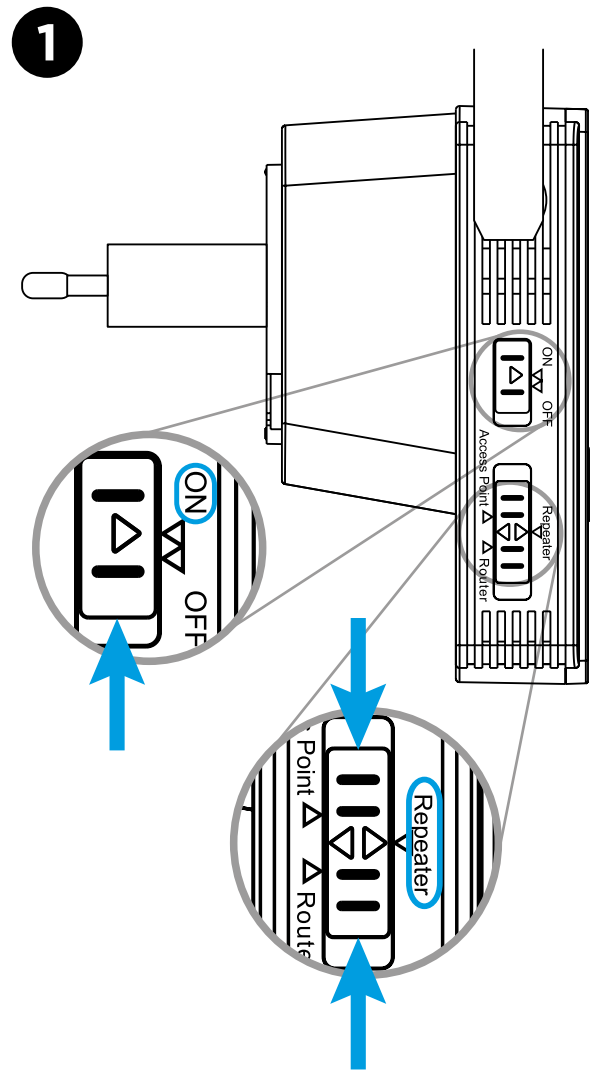

STRONG

Mbps
300
Mbit/s

UNIVERSAL REPEATER 300

REPEATER300V2

- **EN:** INSTALLATION WITH WPS
- **DE:** INSTALLATION MIT WPS
- **FR:** INSTALLATION AVEC WPS
- **IT:** INSTALLAZIONE CON WPS
- **ES:** INSTALACIÓN CON WPS
- **PT:** INSTALAÇÃO COM WPS
- **NL:** INSTALLATIE MET WPS
- **DK:** INSTALLATION MED WPS
- **NO:** INSTALLASJON MED WPS
- **SE:** INSTALLATION MED WPS
- **HU:** TELEPÍTÉS WPS-EL
- **CZ:** INSTALACE POMOCÍ WPS
- **SK:** INŠTALÁCIA S WPS
- **PL:** INSTALACJA Z WPS
- **HR:** INSTALACIJA UZ WPS
- **BG:** ИНСТАЛИРАНЕ С WPS
- **RO:** INSTALARE CU WPS
- **GR:** ΕΓΚΑΤΑΣΤΑΣΗ ΜΕ WPS
- **TR:** WPS İLE KURULUM
- **RU:** УСТАНОВКА С WPS
- **UA:** ВСТАНОВЛЕННЯ З WPS

- *7 seconds
- *7 segundos
- *7 másodperc
- *7 секунди
- *7 Sekunden
- *7 seconden
- *7 sekund
- *7 secunde
- *7 secondes
- *7 sekunder
- *7 sekund
- *7 δευτερόλεπτα
- *7 secondi
- *7 sekunder
- *7 sekund
- *7 saniye
- *7 segundos
- *7 sekunder
- *7 sekundi
- *7 секунд

Installation Instructions
Installationsanleitung
Instructions d'installation
Istruzioni per l'installazione
Instrucciones de instalación
Instruções de instalação
Installatie instructies
Installationsvejledning
Installasjonsinstruksjon
Installationsanvisning
Telepítési Utasítás

Pokyny pro instalaci
Inštaláčné pokyny
Instrukcja instalacji
Upute za postavljanje
Инструкции за инсталиране
Instrucțiuni de instalare
Οδηγίες εγκατάστασης
Kurulum Kilavuzu
Инструкции по установке
Інструкції з встановлення

SERVICE CENTER