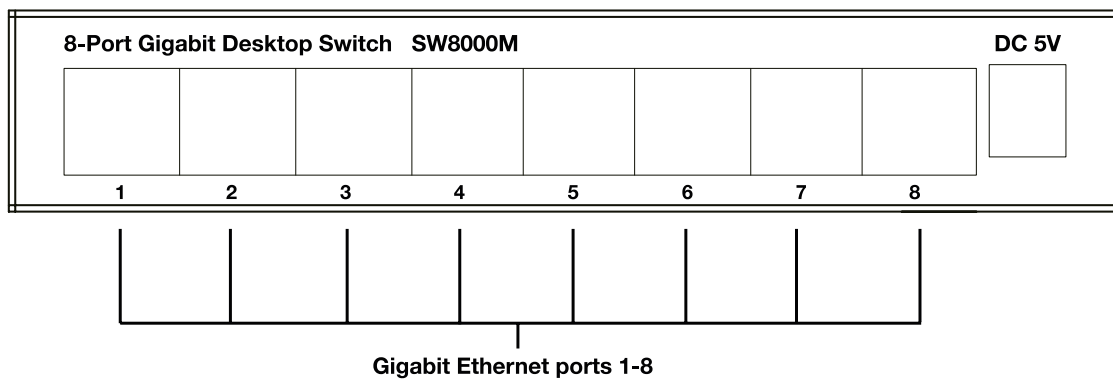

8-PORT GIGABIT - METAL DESKTOP SWITCH

Hardware

Puertos Ethernet	8 puertos Gigabit RJ45 10/100/1000 Mbps Soporta Auto MDI/MDIX
LEDs	Indicador de alimentación, Enlace de red
Potencia	Fuente de alimentación externa, 5 V / 1 A CC
Normas	Estándares IEEE 802.3i, IEEE 802.3u, IEEE802.3ab, IEEE802.3x, IEEE802.3az
Capacidad de conmutación:	16 Gbps
Rendimiento:	7,44 Mpps
Caché de paquetes:	3Mbit
Dirección MAC:	2k
Marco Jumbo:	hasta 15 KB
Modo de transferencia:	Almacenar y reenviar

Entorno

Certificación	CE
Temperatura de funcionamiento:	-10°C ~ +50°C
Temperatura de almacenamiento:	-40°C ~ +70°C
Humedad de funcionamiento:	10% ~ 90% sin condensación
Humedad de almacenamiento:	5% ~ 95% sin condensación
Posicionamiento:	De sobremesa o mural
Dimensiones (An x Pr x Al) en mm:	138 x 78 x 25
Peso en kg:	0,24

Contenido del paquete

- 1x STRONG Switch 8-Puerto
- 1x adaptador de corriente
- 1x Guía de instalación rápida
- 1x Tarjeta de seguridad y garantía

EAN SW8000M: 9120072375644

PCB: 40

25/07/23