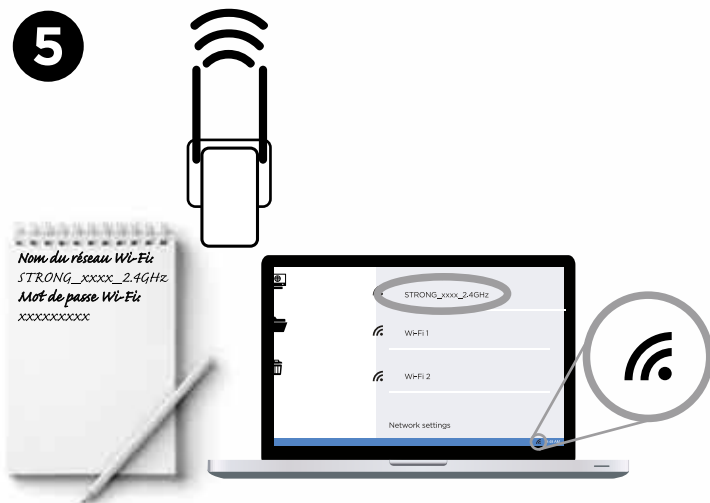

Installation Instructions
Installationsanleitung
Instructions d'installation
Istruzioni per l'installazione
Instrucciones de instalación
Instruções de instalação
Installationsvejledning
Installasjonsinstruksjon

Installationsanvisning
Telepítési Utasítás
Instrukcja instalacji
Pokyny k instalaci
Upute za montažu
Ръководство за бърз монтаж
Інструкції з встановлення
Інструкція по установке

5