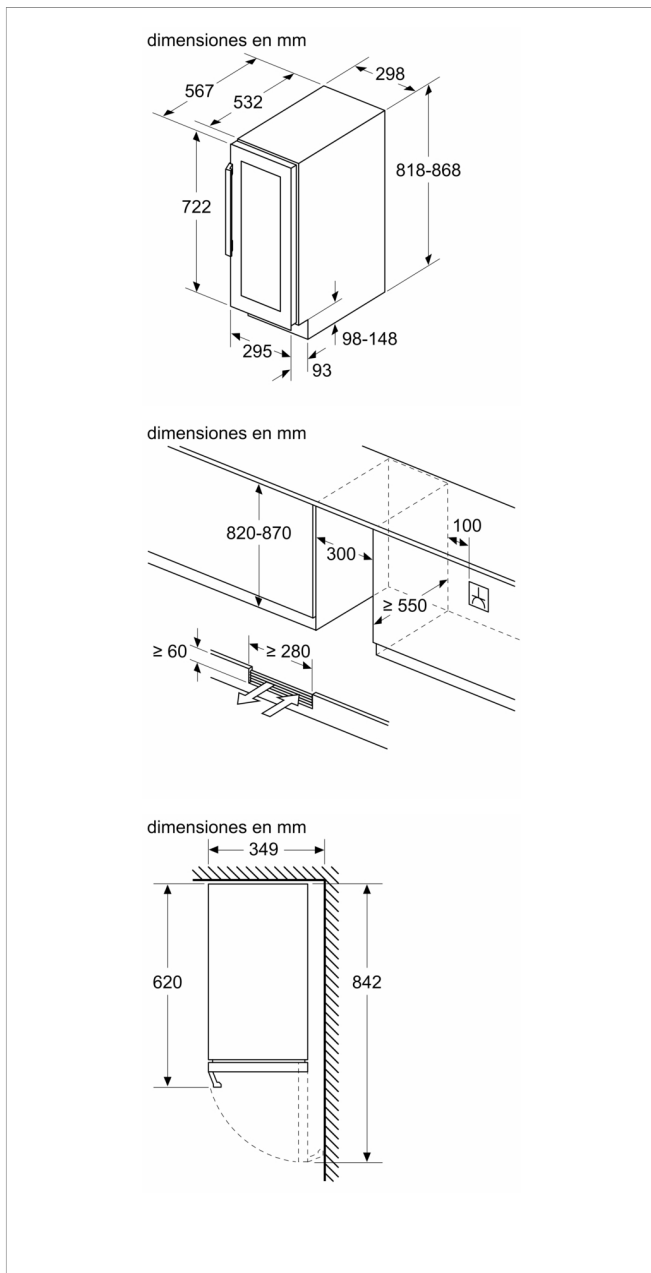

Vinoteca con puerta de cristal , 82 x 30 cm 3WUF073B

Características

Clase de eficiencia energética: F
Promedio anual de consumo de energía en kilovatios hora por año (kWh/a): 100 kWh/annum
Capacidad de botellas de 75 cl: 21
Emisiones de ruido aéreo: 38 dB(A) re 1 pW
Clase de emisiones de ruido aéreo: C
Tipo de construcción: Integrable
Opción de puerta panelable: No posible
Altura: 818 mm
Anchura del producto: 298 mm
Fondo del aparato sin tirador: 567 mm
Dimensiones de instalación necesarias (H x W x D): 820 x 300 x 550 mm
Peso neto: 27,0 kg
Potencia de conexión: 70 W
Intensidad corriente eléctrica: 6 A
Ventilador interior sección frigorífico: Si
Tensión: 220-240 V
Frecuencia: 50 Hz
Certificaciones de homologación: CE, VDE
Longitud del cable de alimentación eléctrica: 230 cm
Tipo de enchufe: Schuko con conexión a tierra
Nº de motocompresores: 1
Nº de sistemas de frío independientes: 1
Puerta reversible: Si
Interruptor luz interior: No
Código EAN: 4242006297305
Marca: Balay
Código comercial del producto: 3WUF073B
Categoría de producto:

Características de consumo y conexión

2022-04-15