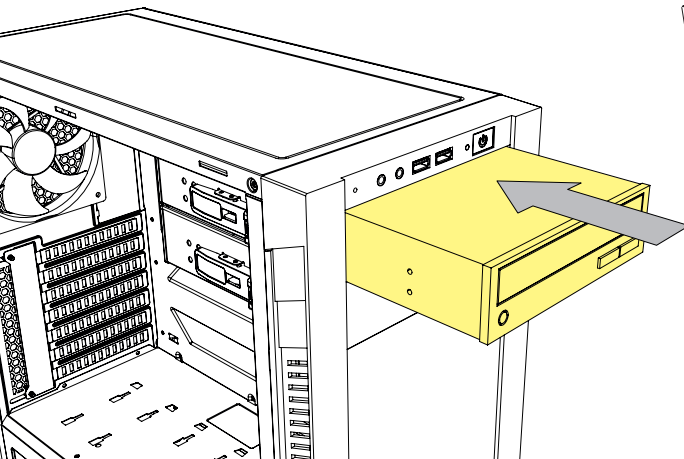

Sharkoon

S25

Manual | Anleitung | Manuel | Manuel | Manual | Manual
Handleiding | Podręcznik | Használati útmutató | Manuál | Manuálny

使用手冊 | マニュアル

Sharkoon

5.25" Device Installation

Einbau 5,25"-Laufwerk
5,25" Installation de périphériques
5,25" Installazione dispositivo
5,25" Instalación de un dispositivo
5,25" Instalação de dispositivo
Installatie 5,25" apparaat

5,25" Instalacja napędu
5,25" eszköz beszerelhetőség
Instalace 5,25" jednotky
Instalácia 5,25" zariadenia
5,25" 装置安裝
5,25" デバイスの取付け

3.5" External Device Installation

Einbau 3,5"-Laufwerk (Extern)
3,5" Installation de périphérique externe
3,5" Installazione dispositivo esterno
3,5" Instalación de un dispositivo externo
3,5" Instalação de dispositivo externo
Instalatie 3,5" apparaat (extern)

3,5" Zewnętrzne urządzenie Instalacja
3,5" külső eszköz beszerelhetőség
Instalace externí 3,5" jednotky
Instalácia externého 3,5" zariadenia
3,5" 外接装置安裝
3,5" 外付けデバイスの取付け

3.5" HDD Installation

Einbau 3,5"-HDD
3,5" Installation HDD
3,5" Installazione disco fisso
3,5" Instalaci3n HDD
3,5" Instala3o HDD
Installatie 3,5" HDD