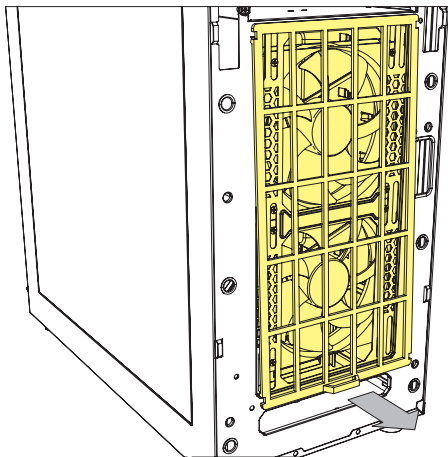

Detachable Dust Filter

Herausnehmbarer Staubfilter
Amovible filtre anti-poussièere
Filtro antipolvere staccabile
Filtro de polvo desmontable
Filtro de poeira destacável
Afneembaar stoffilter

Zdejmowalny filtr przeciukurzowy
Levehető porszűrő
Oddělitelný prachový filtr
Odnímatelný prachový filter
可拆卸式防塵濾網
着脱式ダストフィルター