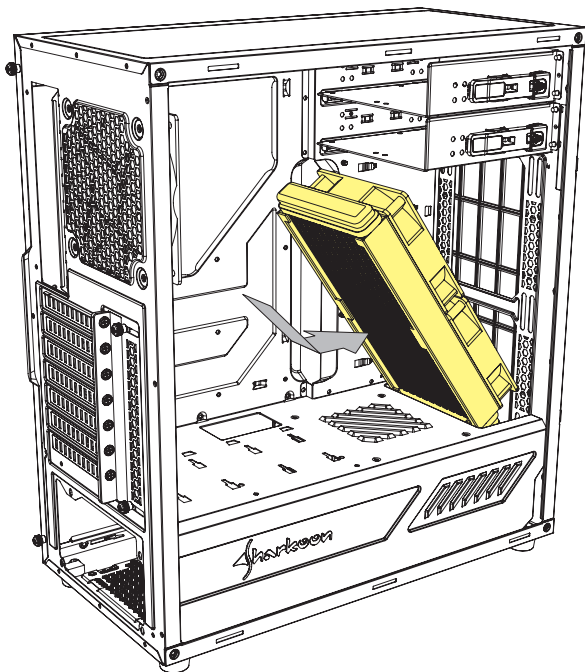

240 mm Radiator Installation

Einbau 240-mm-Radiator
240 mm Radiateur Installation
240 mm Installazione radiatore
Instalación del radiador de 240 mm
240 mm Instalação radiador
Installatie 240 mm radiator

Instalacja chłodnicy 240 mm
240 mm vízhűtő radiátor beszerelhetőség
Instalacia 240 mm radiátora
240 mm 水冷排安裝
240 mm ラジエーターの取り付け