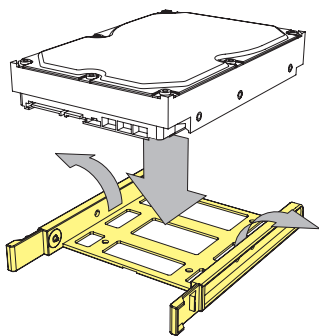

3.5" HDD Installation

Einbau 3,5"-HDD
3,5" Installation HDD
3,5" Installazione disco fisso
3,5" Instalaci3n HDD
3,5" Instala3o HDD
Installatie 3,5" HDD

3,5" Instalaci3n dysku
3,5" HDD beszerelhet3s3g
Instalace 3,5" HDD
Instal3cia 3,5" HDD
3,5" 3rd disk installation
3,5" 3rd disk installation