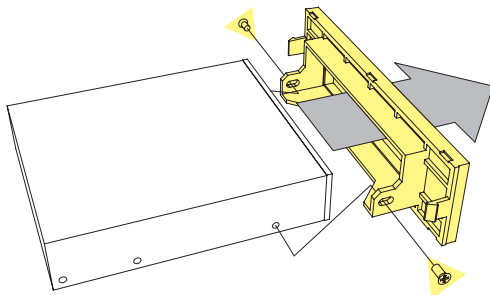

Sharkoon

S25

Manual | Anleitung | Manuel | Manuel | Manual | Manual
Handleiding | Podręcznik | Használati útmutató | Manuál | Manuálny

使用手冊 | マニュアル

Sharkoon

5.25" Device Installation

Einbau 5,25"-Laufwerk
5,25" Installation de périphériques
5,25" Installazione dispositivo
5,25" Instalación de un dispositivo
5,25" Instalação de dispositivo
Installatie 5,25" apparaat

5,25" Instalacja napędu
5,25" eszköz beszerelhetőség
Instalace 5,25" jednotky
Instalácia 5,25" zariadenia
5,25" 装置安裝
5,25" デバイスの取付け

3.5" External Device Installation

Einbau 3,5"-Laufwerk (Extern)
3,5" Installation de périphérique externe
3,5" Installazione dispositivo esterno
3,5" Instalación de un dispositivo externo
3,5" Instalação de dispositivo externo
Instalatie 3,5" apparaat (extern)

3,5" Zewnętrzne urządzenie Instalacja
3,5" külső eszköz beszerelhetőség
Instalace externí 3,5" jednotky
Instalácia externého 3,5" zariadenia
3,5" 外接装置安裝
3,5" 外付けデバイスの取付け

3.5" HDD Installation

Einbau 3,5"-HDD
3,5" Installation HDD
3,5" Installazione disco fisso
3,5" Instalaci3n HDD
3,5" Instala3o HDD
Installatie 3,5" HDD