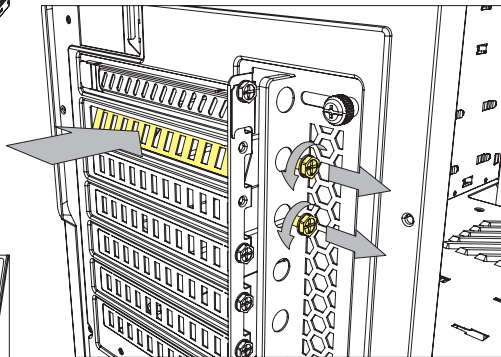

3,5" Zewnętrzne urządzenie Instalacja
3,5" külső eszköz beszerelhetőség
Instalace externí 3,5" jednotky
Instalácia externého 3,5" zariadenia
3,5" 外接装置安裝
3,5" 外付けデバイスの取付け

3.5" HDD Installation

Einbau 3,5"-HDD
3,5" Installation HDD
3,5" Installazione disco fisso
3,5" Instalaci3n HDD
3,5" Instala3o HDD
Installatie 3,5" HDD

3,5" Instalaci3n dysku
3,5" HDD beszerelhet3s3g
Instalace 3,5" HDD
Instal3cia 3,5" HDD
3,5" 3rd disk installation
3,5" 3rd disk installation

2.5" HDD/SSD Installation

Einbau 2,5"-HDD/SSD
2,5" HDD / SSD Installation
2,5" Installazione disco fisso/unità SSD
2,5" HDD / SSD de instalação
2,5" Instalação HDD/SSD
Installatie 2,5" HDD/SSD

2,5" Instalacia HDD/SSD
2,5" HDD/SSD beszerelhetőség
Instalace 2,5" HDD/SSD
Instalácia 2,5" HDD/SSD
2,5" 硬碟/SSD 安裝
2,5" HDD/SSD の取付け

Add-On Cards Installation

Einbau Erweiterungskarten
Add-On de cartes Installation
Installazione Add-On Cards
Tarjetas adicionales de instalación
Instalação Add-On Cartões
Installatie uitbreidingskaarten

Instalacja kart rozszerzeń
Bővítőkétya beszerelhetőség
Instalace karet na základní desku
Instalácia kariet na základnovú dosku
介面卡安裝
増設カードの取付け

Detachable Dust Filter

Herausnehmbarer Staubfilter
Amovible filtre anti-poussièere
Filtro antipolvere staccabile
Filtro de polvo desmontable
Filtro de poeira destacável
Afneembaar stoffilter