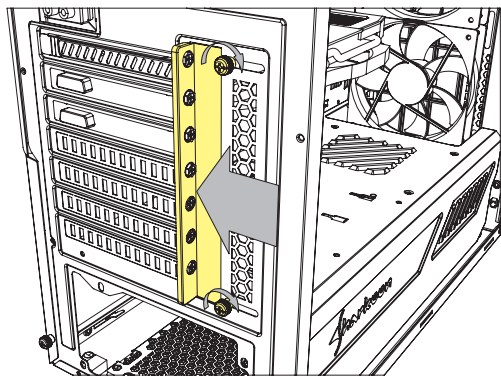

2,5" Instalacia HDD/SSD
2,5" HDD/SSD beszerelhetőség
Instalace 2,5" HDD/SSD
Instalácia 2,5" HDD/SSD
2,5" 硬碟/SSD 安裝
2,5" HDD/SSD の取付け

Add-On Cards Installation

Einbau Erweiterungskarten
Add-On de cartes Installation
Installazione Add-On Cards
Tarjetas adicionales de instalación
Instalação Add-On Cartões
Installatie uitbreidingskaarten

Instalacja kart rozszerzeń
Bővítőkétya beszerelhetőség
Instalace karet na základní desku
Instalácia kariet na základnovú dosku
介面卡安裝
増設カードの取付け

Detachable Dust Filter

Herausnehmbarer Staubfilter
Amovible filtre anti-poussièere
Filtro antipolvere staccabile
Filtro de polvo desmontable
Filtro de poeira destacável
Afneembaar stoffilter