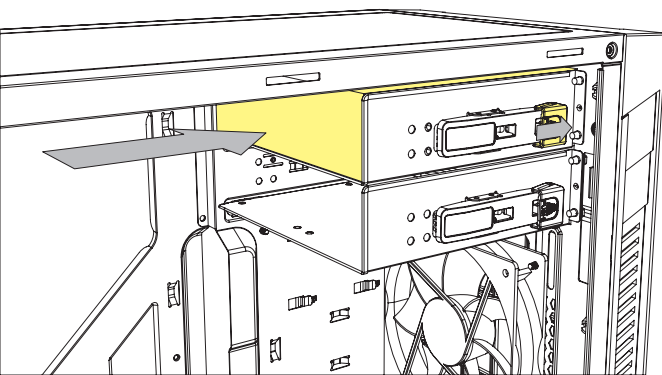

Sharkoon

S25

Manual | Anleitung | Manuel | Manuel | Manual | Manual
Handleiding | Podręcznik | Használati útmutató | Manuál | Manuálny

使用手冊 | マニュアル

Sharkoon

5.25" Device Installation

Einbau 5,25"-Laufwerk
5,25" Installation de périphériques
5,25" Installazione dispositivo
5,25" Instalación de un dispositivo
5,25" Instalação de dispositivo
Installatie 5,25" apparaat

5,25" Instalacja napędu
5,25" eszköz beszerelhetőség
Instalace 5,25" jednotky
Instalácia 5,25" zariadenia
5,25" 装置安裝
5,25" デバイスの取付け

3.5" External Device Installation

Einbau 3,5"-Laufwerk (Extern)
3,5" Installation de périphérique externe
3,5" Installazione dispositivo esterno
3,5" Instalación de un dispositivo externo
3,5" Instalação de dispositivo externo
Instalatie 3,5" apparaat (extern)