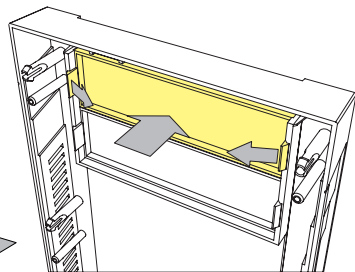

5.25" Device Installation

Einbau 5,25"-Laufwerk
5,25" Installation de périphériques
5,25" Installazione dispositivo
5,25" Instalación de un dispositivo
5,25" Instalação de dispositivo
Installatie 5,25" apparaat

5,25" Instalacja napędu
5,25" eszköz beszerelhetőség
Instalace 5,25" jednotky
Instalácia 5,25" zariadenia
5,25" 装置安裝
5,25" デバイスの取付け