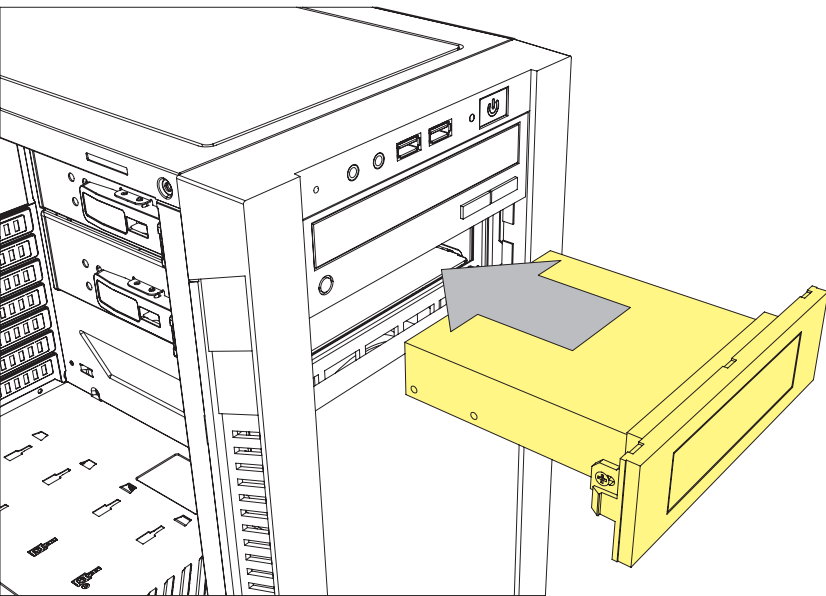

Sharkoon

S25

Manual | Anleitung | Manuel | Manuel | Manual | Manual
Handleiding | Podręcznik | Használati útmutató | Manuál | Manuálny

使用手冊 | マニュアル

Sharkoon

5.25" Device Installation

Einbau 5,25"-Laufwerk
5,25" Installation de périphériques
5,25" Installazione dispositivo
5,25" Instalación de un dispositivo
5,25" Instalação de dispositivo
Installatie 5,25" apparaat

5,25" Instalacja napędu
5,25" eszköz beszerelhetőség
Instalace 5,25" jednotky
Instalácia 5,25" zariadenia
5,25" 装置安裝
5,25" デバイスの取付け

3.5" External Device Installation

Einbau 3,5"-Laufwerk (Extern)
3,5" Installation de périphérique externe
3,5" Installazione dispositivo esterno
3,5" Instalación de un dispositivo externo
3,5" Instalação de dispositivo externo
Instalatie 3,5" apparaat (extern)

3,5" Zewnętrzne urządzenie Instalacja
3,5" külső eszköz beszerelhetőség
Instalace externí 3,5" jednotky
Instalácia externého 3,5" zariadenia
3,5" 外接装置安裝
3,5" 外付けデバイスの取付け

3.5" HDD Installation

Einbau 3,5"-HDD
3,5" Installation HDD
3,5" Installazione disco fisso
3,5" Instalaci3n HDD
3,5" Instala3o HDD
Installatie 3,5" HDD