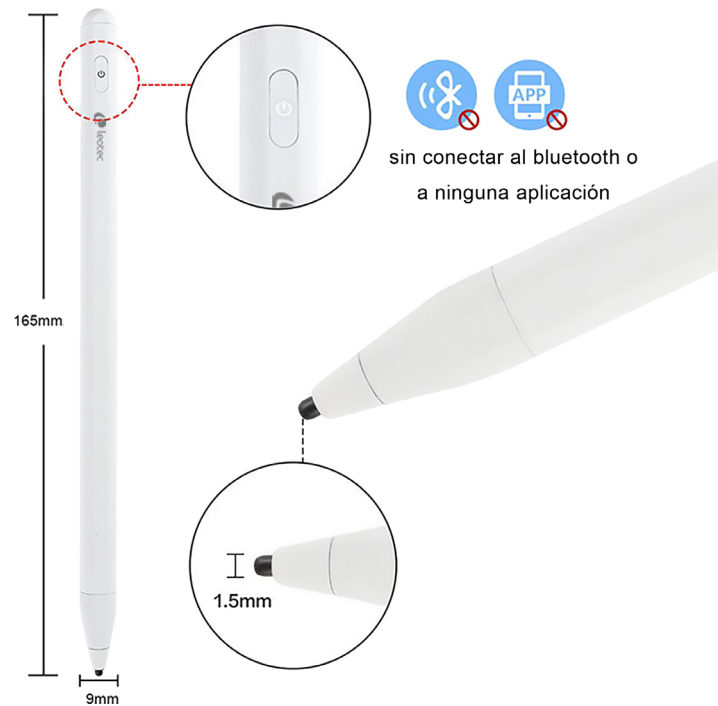

Stylus ePen indicado para dispositivos electrónicos como tablets con sistema operativo *Windows, Android* o *iOS*. Se trata de un lápiz electrónico de color blanco que en su interior contiene una pequeña batería de 140mAh que podemos recargar de forma sencilla, basta con conectar el cable a un puerto USB libre. Cuenta con un pequeño LED indicador de estado para saber si se está cargando o por contra, ya ha finalizado la carga. El tiempo de carga es de unas 2 horas y con la batería al 100% se puede utilizar el lápiz por aproximadamente 12-18 horas seguidas.

Tomar notas

Bocetos

Dibujos

Marcar Documentos

- Interruptor: Presiónelo una vez para encenderlo y otra vez para apagarlo.
- Apagado automático: 30 minutos
- Luz indicadora LED para encendido/apagado
- Batería de litio: 140 mAh
- Cable de carga USB-DC, entrada: 5V 100mA.
- Tiempo de carga: 2 horas
- Tiempo de uso: 12-18 horas
- Compatibilidad: Compatible con la mayoría de los dispositivos de pantalla capacitiva, como IOS, Windows, Android.
- Para pantalla táctil con/sin protección de pantalla incluso con protección de pantalla de vidrio templado.
- Punta del bolígrafo: material POM, con 1 punta de repuesto.
- Dimensiones/Peso: 165*9mm/13g