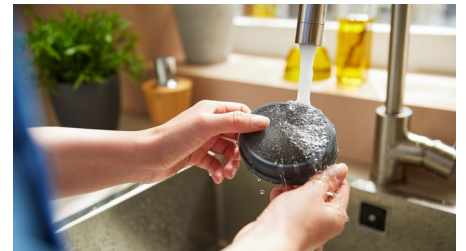

Filtro lavable

El sistema de filtrado captura hasta un 99 % del polen y las esporas de moho, devolviendo el aire limpio al motor para garantizar una velocidad del aire elevada y un rendimiento más duradero.