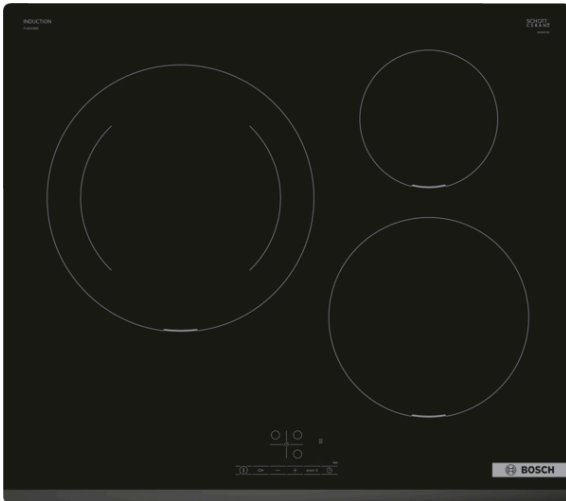

**Serie | 4, Placa de inducción, 60 cm,  
negro  
PIJ631BB5E**

**Accesorios opcionales**

HEZ9SE030 : Set de 2 ollas y 1 sartén

**Placa de inducción: rapidez, limpieza y seguridad, con el mínimo consumo.**

Indicador de calor residual : Separado

Ubicación del panel de mandos : Frontal de placa de cocina

Material de la superficie básica : Vitrocerámica

Color superficie superior : negro

Certificaciones de homologación : AENOR, CE

### **Placa de inducción: rapidez, limpieza y seguridad, con el mínimo consumo.**

---

- 60 cm: espacio para 3 recipientes.
- Control TouchSelect con 17 niveles de cocción
- 17 niveles de cocción para adaptar la potencia con mayor precisión
- Función boost: calienta de manera más rápida al incrementar la potencia de manera puntual
- Función Inicio Automático
- Función Memoria
- Indicador de calor residual en 2 niveles (H/h)
- Bloqueo de seguridad para niños automático o manual
- Desconexión automática de seguridad de la placa
- Terminación bisel delantero
- Dimensiones del aparato (A lx An x F mm): 51 x 592 x 522
- Dimensiones de encastre (ancho x fondo x alto mm.): 560 x 490 x 51
- Potencia máxima: 7400 W
- Potencia total de la placa limitable por el usuario.