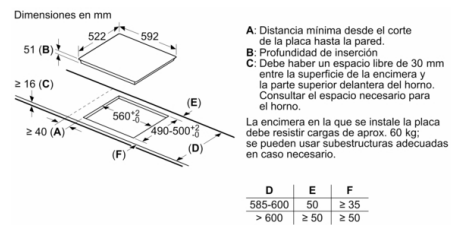

560-560 x 490-500 mm

Anchura del producto : 592 mm

Dimensiones de instalación necesarias (H x W x D) : 51 x 592 x

522 mm

Medidas del producto embalado : 126 x 753 x 603 mm

Peso neto : 12,4 kg

Peso bruto : 13,5 kg

### **Placa de inducción: rapidez, limpieza y seguridad, con el mínimo consumo.**

---

- 60 cm: espacio para 3 recipientes.
- Control TouchSelect con 17 niveles de cocción
- 17 niveles de cocción para adaptar la potencia con mayor precisión
- Función boost: calienta de manera más rápida al incrementar la potencia de manera puntual
- Función Inicio Automático
- Función Memoria
- Indicador de calor residual en 2 niveles (H/h)
- Bloqueo de seguridad para niños automático o manual
- Desconexión automática de seguridad de la placa
- Terminación bisel delantero
- Dimensiones del aparato (A lx An x F mm): 51 x 592 x 522
- Dimensiones de encastre (ancho x fondo x alto mm.): 560 x 490 x 51
- Potencia máxima: 7400 W
- Potencia total de la placa limitable por el usuario.

## Serie | 4, Placa de inducción, 60 cm, negro PIJ631BB5E

①  
Rendija de ventilación necesaria

Dimensiones en mm

①  
Espacio de ventilación necesario.

Dimensiones en mm