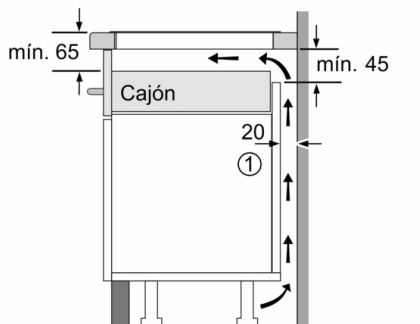

560-560 x 490-500 mm

Anchura del producto : 592 mm

Dimensiones de instalación necesarias (H x W x D) : 51 x 592 x

522 mm

Medidas del producto embalado : 126 x 753 x 603 mm

Peso neto : 12,4 kg

Peso bruto : 13,5 kg

## **Serie | 4, Placa de inducción, 60 cm, negro PIJ631BB5E**

### **Placa de inducción: rapidez, limpieza y seguridad, con el mínimo consumo.**

---

- 60 cm: espacio para 3 recipientes.
- Control TouchSelect con 17 niveles de cocción
- 17 niveles de cocción para adaptar la potencia con mayor precisión
- Función boost: calienta de manera más rápida al incrementar la potencia de manera puntual
- Función Inicio Automático
- Función Memoria
- Indicador de calor residual en 2 niveles (H/h)
- Bloqueo de seguridad para niños automático o manual
- Desconexión automática de seguridad de la placa
- Terminación bisel delantero
- Dimensiones del aparato (A lx An x F mm): 51 x 592 x 522
- Dimensiones de encastre (ancho x fondo x alto mm.): 560 x 490 x 51
- Potencia máxima: 7400 W
- Potencia total de la placa limitable por el usuario.

## Serie | 4, Placa de inducción, 60 cm, negro PIJ631BB5E

①  
Rendija de ventilación necesaria

Dimensiones en mm

①  
Espacio de ventilación necesario.

Dimensiones en mm