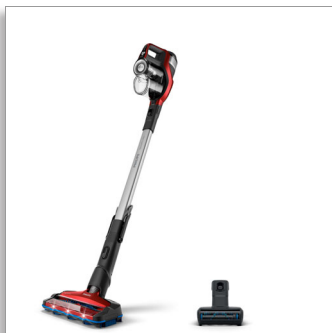

Philips SpeedPro Max Aspirador de escoba

Cepillo de aspiración de 360
grados

25,2 V, hasta 65 minutos de
autonomía
2 en 1: aspirador y aspirador de
mano
Minicepillo TurboPet

XC7043/01

La experiencia de limpieza sin cables más rápida* con un cepillo de aspiración de 360 grados

El revolucionario SpeedPro Max con cepillo de aspiración de 360 grados recoge más suciedad en cada pasada, hacia delante y hacia atrás, incluso la que se encuentra junto a paredes y muebles. Limpia más en menos tiempo en suelos duros y alfombras.

Uninterrupted cleaning

- Hasta 65 minutos de potencia de limpieza con baterías de iones de litio de 25 V
- Unidad de mano integrada, boquilla estrecha y cepillo
- Alcance rápido a todas partes, incluso debajo de los muebles bajos
- El exclusivo diseño de la cubeta para el polvo permite vaciar sin nubes de polvo
- La pantalla digital inteligente indica la velocidad y el uso de la batería

Alcance rápido a todas partes

SpeedPro Max es flexible y fácil de manejar. La cubeta para el polvo está en la parte superior, lo que ofrece un ángulo más bajo e incluso se queda completamente plana en el suelo para limpiar debajo de los muebles bajos.