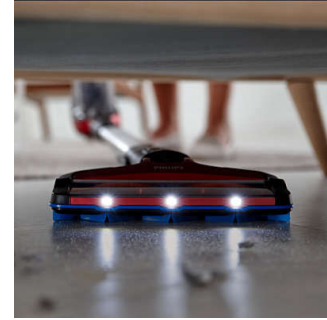

El revolucionario SpeedPro Max con cepillo de aspiración de 360 grados recoge más suciedad en cada pasada, hacia delante y hacia atrás, incluso la que se encuentra junto a paredes y muebles. Limpia más en menos tiempo en suelos duros y alfombras.

XC7043/01

Cepillo con luz LED

El polvo, las pelusas, los pelos y las migas son más fáciles de detectar y eliminar con los indicadores LED de la boquilla de SpeedPro Max. El cepillo con luz LED permite ver incluso la suciedad oculta.

Alcance rápido a todas partes

SpeedPro Max es flexible y fácil de manejar. La cubeta para el polvo está en la parte superior, lo que ofrece un ángulo más bajo e incluso se queda completamente plana en el suelo para limpiar debajo de los muebles bajos.