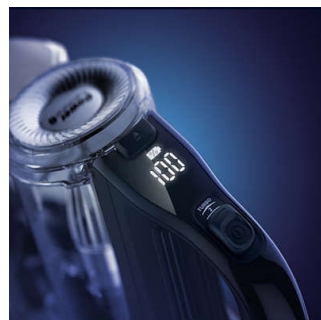

Control de potencia inteligente

La pantalla digital inteligente indica la velocidad y el uso de la batería, y te permite saber cuándo debes limpiar el filtro.

XC7043/01