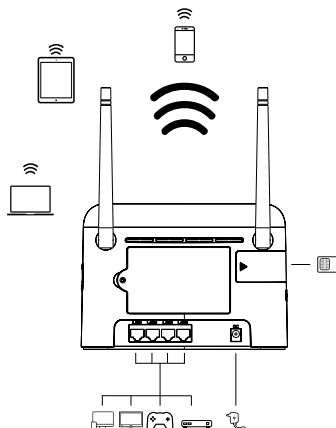

Hardware

Puertos de Ethernet	4x 10/100M LAN port (Auto MDI/MDIX)
Botones	WPS, Reset, Encendido
LEDs	Sistema, Alimentación, PIN, Wi-Fi, 4G, Internet, WPS
Adaptador de corriente	Fuente de Alimentación externa, 12V / 1 A DC
Estándares	Compatible con WCDMA, FDD-LTE, TDD-LTE, IEEE 802.11b/g/n

Software

Protocolo de internet	IPv4
Modos de operación	Router 3G/4G, Router inalámbrico
DHCP	Servidor, Cliente
Reenvío de puertos	Si
Seguridad de firewall	Filtrado de puertos, asignación de puertos, UPNP, DMZ
Administración	Gestión del plan de datos, estadísticas de uso de datos, acceso a la interfaz web

Otras especificaciones

Certificación	CE
Contenido del paquete	1x 4G LTE Router 350 de STRONG 1x Cable de Ethernet RJ45 1x Unidad de Alimentación 1x Guia de Instalación rápida 1x adaptador de tarjeta SIM micro a estándar 1x adaptador de tarjeta SIM nano a estándar
Requerimientos del sistema	Windows 7, 8, 8.1, 10, Mac OS X, Linux, Navegador de internet
Ambiente	Temperatura de funcionamiento: -10°C ~ +65°C Temperatura de almacenamiento: -20°C ~ +85°C Humedad de funcionamiento: 5% ~ 95% sin condensación
Dimensiones en mm	183.9 x 39.6 x 130 (W x D x H)
Peso en kg	0.32

EAN 4GROUTER350: 9120072375453

PCB: 10

11/08/23

Idiomas disponibles: EN, DE, FR, IT, ES, PT, DK, NO, SE, HU, PL, CZ, HR, BG, UA

Debido a la continua investigación y desarrollo, las especificaciones técnicas, diseño, imagen y apariencia de los productos pueden cambiar sin previo aviso. STRONG no será responsable de ninguna manera relacionada con los logotipos, marcas y/o marcas registradas aquí mostradas que no estén registradas por STRONG. Todos los nombres de productos son marcas comerciales o marcas registradas de sus respectivos propietarios. Wi-Fi, WPA2, WPA son marcas registradas de Wi-Fi Alliance®. La transferencia de datos, la distancia, el alcance de la señal y el área de cobertura por metro cuadrado se utilizan únicamente como referencia y se basan en los resultados de pruebas de rendimiento en condiciones normales de uso. No se garantizan los rendimientos reales y pueden variar debido a las diferencias en los entornos operativos, distancia y posicionamiento de los productos, la mezcla de productos utilizados, de materiales de construcción, interferencias inalámbricas y eléctricas y otras condiciones adversas.

© STRONG 2023. Todos los derechos reservados.

www.strong-eu.com