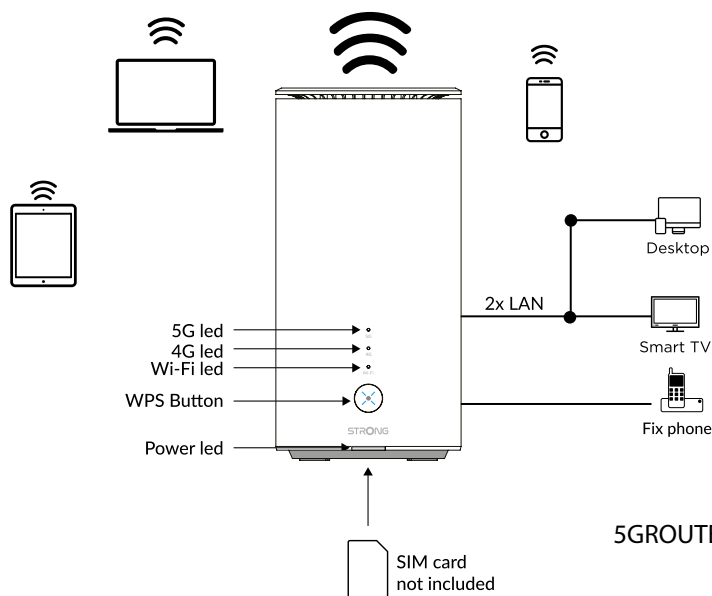

Hardware

Puertos Ethernet	1xGb+1x2,5Gb puertos RJ45
Voz	1x puerto POTS RJ11
USB	1x USB 3.0
Botones	Encendido/Apagado, WPS, Reinicio
LEDs	Alimentación, Wi-Fi, 4G, 5G
Tarjeta SIM	Tarjeta Nano SIM
Potencia	Fuente de alimentación externa, 12V / 2 A DC
Normas	IEEE802.11b/g/n/ax, IEEE802.11a/n/ac/ax

Software

Protocolo de Internet	IPv4+IPv6 Doble pila
Modos de funcionamiento	Router 4G/5G, Router inalámbrico
DHCP	Servidor, Cliente
Reenvío de puertos	Sí
SIP ALG	Sí
DNS dinámico	Dyndns, No-ip
Seguridad de cortafuegos	Cortafuegos SPI, filtros URL/IP/MAC, ACL WiFi MAC Filter, Control Parental
Gestión	TR069, TR181, TR143, HTTP/HTTPS, Telnet/SSH

Otras especificaciones

Certificación	CE
Contenido del paquete	1x router CPE 5G 1x Cable Ethernet RJ45 1x Adaptador de corriente, 12VDC 1x Guía de instalación rápida, tarjeta de seguridad y garantía
Requisitos del sistema	Windows 7, 8, 8.1, 10, Mac OS X, Linux, Navegador de Internet

Entorno

Temperatura de funcionamiento:	0°C ~ +45°C
Temperatura de almacenamiento:	-20°C ~ +65°C
Humedad de funcionamiento:	5% ~ 95% sin condensación
Dimensiones en mm:	100x100x200 (An x Pr x Al)
Peso en kg:	0.8

*Tarjeta SIM no incluida

5GROUTERAX3000 EAN: 9120072376603

PCB: 6

Como consecuencia de la investigación y el desarrollo continuos, las especificaciones técnicas, los diseños, las imágenes y el aspecto de los productos pueden cambiar sin previo aviso. STRONG no será responsable en modo alguno en relación con los logotipos, marcas y/o marcas registradas aquí expuestas que no estén registrados por STRONG. Todos los nombres de productos son marcas comerciales o marcas registradas de sus respectivos propietarios. Wi-Fi, WPA3, WPA2, WPA, Easy Mesh es una marca registrada de Wi-Fi Alliance®. El caudal de datos, la distancia, el alcance de la señal y el área de cobertura por m² se utilizan sólo como referencia y se basan en los resultados de las pruebas de rendimiento en condiciones de uso normales. El rendimiento real no está garantizado y puede variar debido a las diferencias en los entornos operativos, la distancia y el posicionamiento de los productos, la mezcla de productos utilizados, los materiales de construcción, las interferencias inalámbricas y eléctricas y otras condiciones adversas.
© STRONG 2024. Todos los derechos reservados.