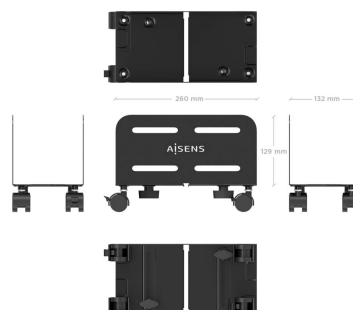

Ficha Técnica de Producto

AISENS - Soporte Metálico Ajustable de Suelo para CPU, Negro

P/N: MPC06-207

EAN: 8436574709346

AISENS® - Soporte metálico ajustable de suelo para CPU

Soporte metálico de suelo con ruedas para CPU

Fabricado con acero de alta resistencia.

Soporta torres de entre 119-209 mm de ancho

Dispone de 4 ruedas giratorias (2 de ellas con freno)

Ficha Técnica de Producto

DESCRIPCIÓN DE PRODUCTO

- > Soporte metálico de suelo con ruedas para CPU
- > Fabricado con acero de alta resistencia.
- > Soporta torres de entre 119-209 mm de ancho
- > Dispone de 4 ruedas giratorias (2 de ellas con freno)
- > Carga Máxima: 10kg
- > Color: Negro