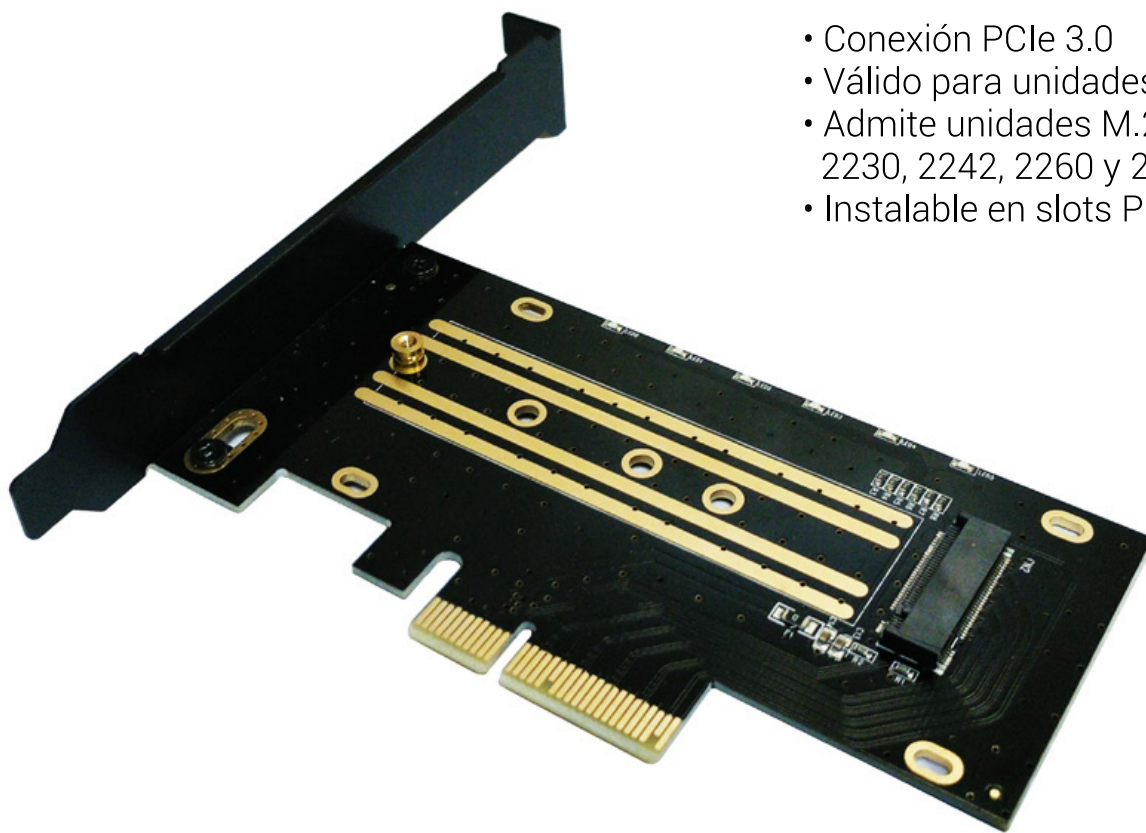

# CoolBox

alimento para PC's

## Adaptador NVM-PCIe

Convertor interno PCIe para unidades SSD m.2 NVMe  
**Añade almacenamiento de alta velocidad NVMe a un PC**

- Conexión PCIe 3.0
- Válido para unidades SSD NVMe
- Admite unidades M.2 con formato 2230, 2242, 2260 y 2280
- Instalable en slots PCIe x4, x8 y x16

P/N: COO-ICPE-NVME

8 436556 148866 >

- Montaje sencillo
- No requiere software controlador
- Peso (sin SSD): 42 g
- Incluye brackets de media altura y de altura completa