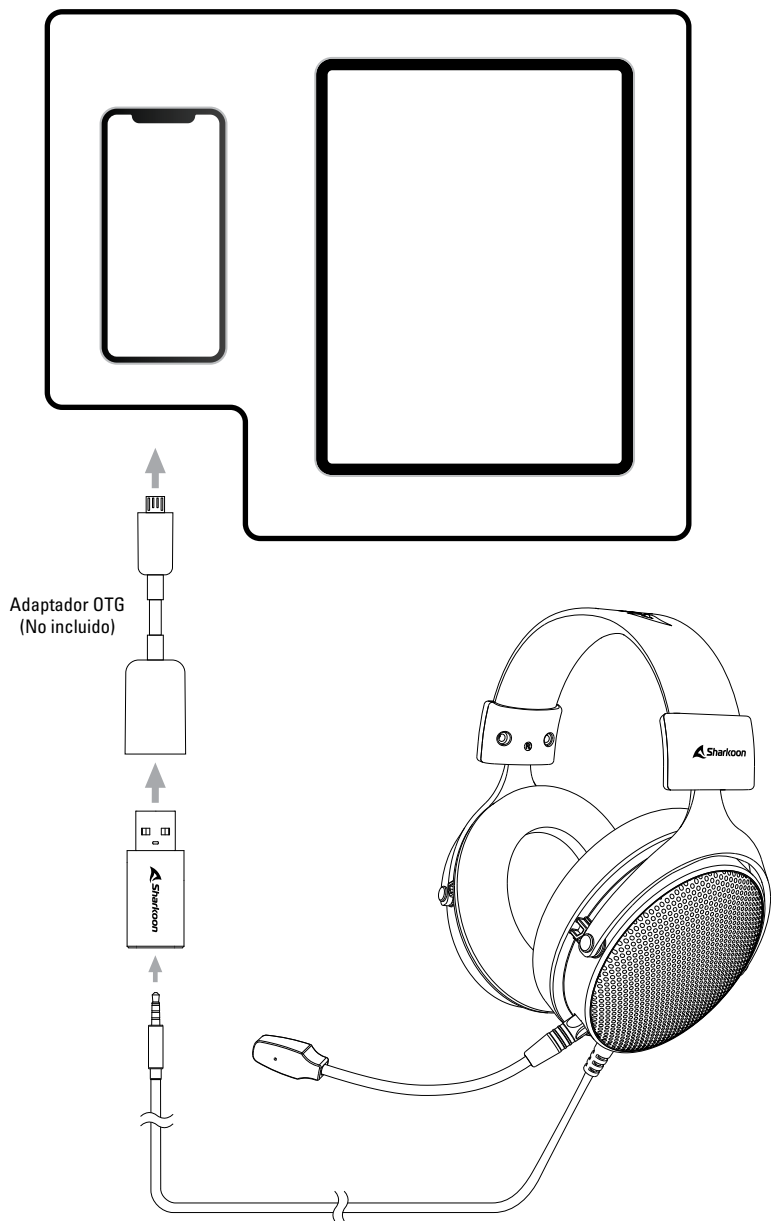

GAMING DAC PRO S

Manual

Especificaciones

General:

■ Tipo:	Tarjeta de sonido externa
■ Chip de sonido:	KT02F20 + MAX97220A
■ Conector:	USB
■ Voltaje de salida:	2,0 V
■ Impedancia:	32 - 300 Ω
■ Máx. potencia:	250 mW
■ Relación señal-ruido:	103 dB
■ Distorsión armónica total (THD + N):	0,003 %
■ Frecuencia de muestreo (ADC/DAC):	24 Bit / 96 kHz
■ Fuente de alimentación:	USB
■ Peso:	8 g
■ Dimensiones (L x An x Al):	42,0 x 17,3 x 9,7 mm
■ Sistemas operativos compatibles:	Windows, macOS, Linux, Android

Descripción del producto

- A** Conector USB
- B** Indicador de frecuencia
- C** Puerto estéreo de 3,5 mm (TRRS)

Posibilidades de conexión

Posibilidades de conexión

Aviso legal

Sharkoon no asume ninguna responsabilidad por la posible pérdida de datos, especialmente por una manipulación inadecuada.