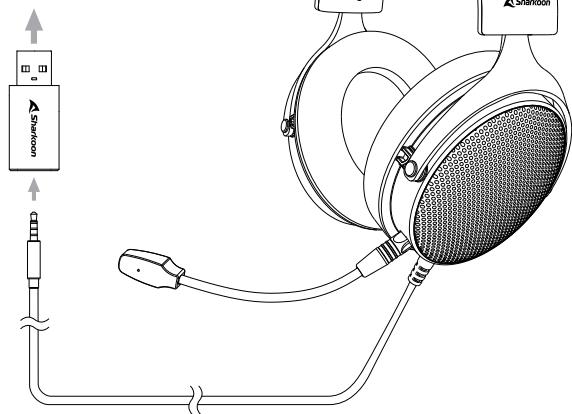

Cable y conectores:

■ Interfaces:	3,5 mm TRRS
■ TRRS compatible (CTIA):	✓
■ Conectores chapados en oro:	✓

Compatibilidad:

■ PCs/Notebooks	✓
■ PlayStation 4	✓
■ PlayStation 5	✓

Contenidos del paquete:

■ Gaming DAC Pro S

Descripción del producto

- A** Conector USB
- B** Indicador de frecuencia
- C** Puerto estéreo de 3,5 mm (TRRS)

Posibilidades de conexión

Posibilidades de conexión

Aviso legal

Sharkoon no asume ninguna responsabilidad por la posible pérdida de datos, especialmente por una manipulación inadecuada.