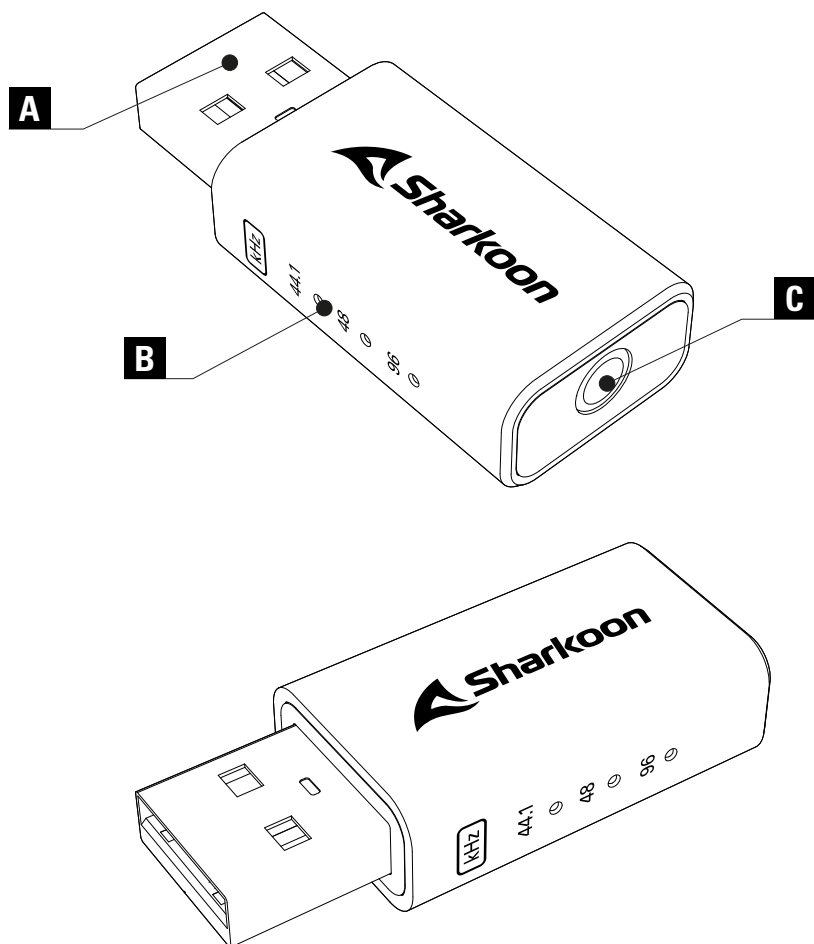

GAMING DAC PRO S

Manual

Especificaciones

General:

■ Tipo:	Tarjeta de sonido externa
■ Chip de sonido:	KT02F20 + MAX97220A
■ Conector:	USB
■ Voltaje de salida:	2,0 V
■ Impedancia:	32 - 300 Ω
■ Máx. potencia:	250 mW
■ Relación señal-ruido:	103 dB
■ Distorsión armónica total (THD + N):	0,003 %
■ Frecuencia de muestreo (ADC/DAC):	24 Bit / 96 kHz
■ Fuente de alimentación:	USB
■ Peso:	8 g
■ Dimensiones (L x An x Al):	42,0 x 17,3 x 9,7 mm
■ Sistemas operativos compatibles:	Windows, macOS, Linux, Android

Cable y conectores:

■ Interfaces:	3,5 mm TRRS
■ TRRS compatible (CTIA):	✓
■ Conectores chapados en oro:	✓

Compatibilidad:

■ PCs/Notebooks	✓
■ PlayStation 4	✓
■ PlayStation 5	✓

Contenidos del paquete:

■ Gaming DAC Pro S

Descripción del producto

- A** Conector USB
- B** Indicador de frecuencia
- C** Puerto estéreo de 3,5 mm (TRRS)

Posibilidades de conexión

Posibilidades de conexión

Aviso legal

Sharkoon no asume ninguna responsabilidad por la posible pérdida de datos, especialmente por una manipulación inadecuada.