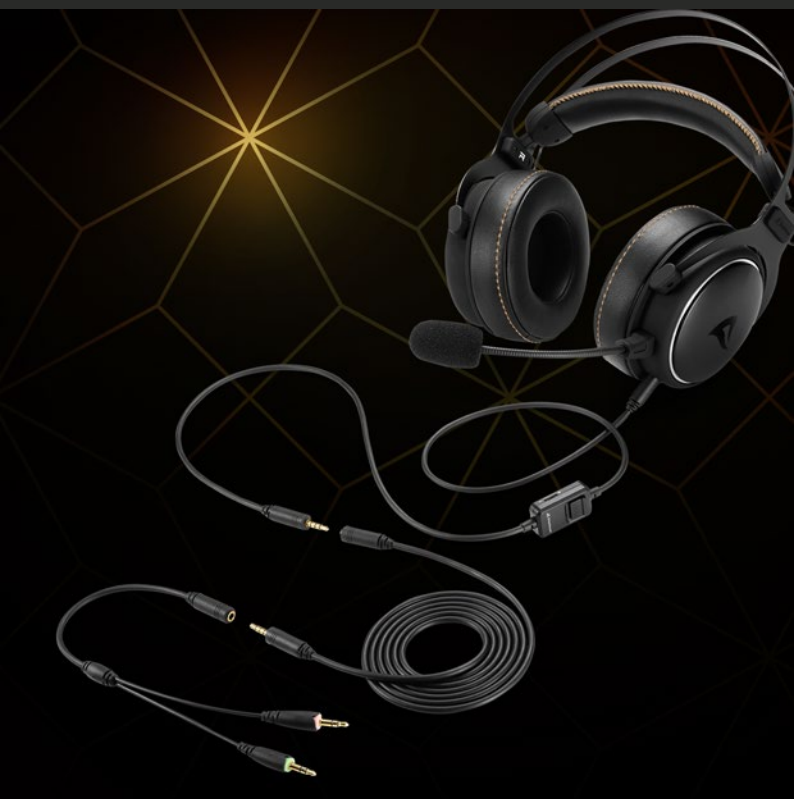

La opción perfecta

Los audífonos circumaurales acolchados y la diadema cuentan con un recubrimiento de piel sintética especialmente cómodo y suave para que puedas usar los SKILLER SGH50 durante horas.

Los audífonos se ajustan a la forma de la cabeza, lo que proporciona una comodidad inmediata y permite ponerse los auriculares rápidamente y sin esfuerzos.