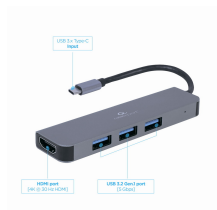

Adaptador combinado USB tipo C 2 en 1 (HUB + HDMI)

A-CM-COMBO2-01

- 2 en 1: HUB USB de 3 puertos, HDMI 4K
- Transferencia de datos Superspeed USB 3.2 Gen 1 (5 Gbps) a través de un concentrador USB
- Plug & Play

Características

- Concentrador USB 3.2 Gen 1 de 3 puertos (5 Gbps)
- Puerto HDMI con soporte UHD 4K
- Carcasa de metal duradera de estilo premium

Especificaciones

Entrada: USB 3.2 / 3.2 Tipo-C macho; 15 cm de longitud del cable

Salida USB: 3 x Tipo A (hembra), USB 3.2 Gen 1 (5 Gbps)
Salida HDMI: 1 x tipo A (hembra), máx. resolución: 4K @ 30 Hz

Dimensiones: 80 x 23 x 17 mm

Embalaje

Cantidad por caja, pcs	100
Volumen caja, M3	0.045
Peso caja, kgs	7.42
Medidas cajas individuales LxWxH:	150x90x20 mm
Medidas caja LxWxH	475x335x285 mm
País de origen	CN
Código de barras	8716309121446
codigo de aduanas	8544429090