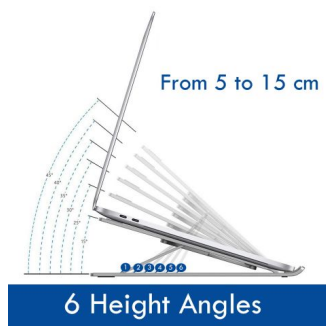

#### ERGONOMICO Y REGULABLE

El soporte ajustable para ordenador portátil EWENT EW1266, eleva su ordenador portátil desde 5 a 15 centímetros de altura para lograr una altura a nivel de ojos perfecta; dispone de 6 ángulos de altura, lo que facilita adoptar la mejor postura a la hora de trabajar con su ordenador, reduciendo el malestar de espalda, rigidez del cuello, dolores de muñeca.

### TECHNICAL

- Material: Aluminum Alloy and Silicone
- Dimensions D x W x H: 250 x 180 x 150 mm when opened; 45 x 254 x 15 mm when folded
- Adjustable Height: 55-150 mm
- Weight: 255 grams
- Height positions: 6
- Colour: Silver
- Accessories:
- Carrying bag

### LOGISTIC

- Product Weigth:
- Retail packaging Dimension (mm):
- Retail packaging Weigth:

n):

Compatible with Multiple Devices

Compatible with Laptop / Tablet from 10 to 16"