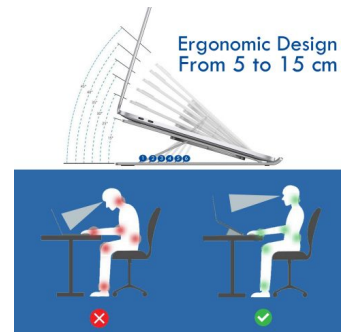

#### ERGONOMICO Y REGULABLE

El soporte ajustable para ordenador portátil EWENT EW1266, eleva su ordenador portátil desde 5 a 15 centímetros de altura para lograr una altura a nivel de ojos perfecta; dispone de 6 ángulos de altura, lo que facilita adoptar la mejor postura a la hora de trabajar con su ordenador, reduciendo el malestar de espalda, rigidez del cuello, dolores de muñeca.

### TECHNICAL

- Material: Aluminum Alloy and Silicone
- Dimensions D x W x H: 250 x 180 x 150 mm when opened; 45 x 254 x 15 mm when folded
- Adjustable Height: 55-150 mm
- Weight: 255 grams
- Height positions: 6
- Colour: Silver
- Accessories:
- Carrying bag

### LOGISTIC

- Product Weigth:
- Retail packaging Dimension (mm):
- Retail packaging Weigth:

n):

Compatible with Multiple Devices

Compatible with Laptop / Tablet from 10 to 16"