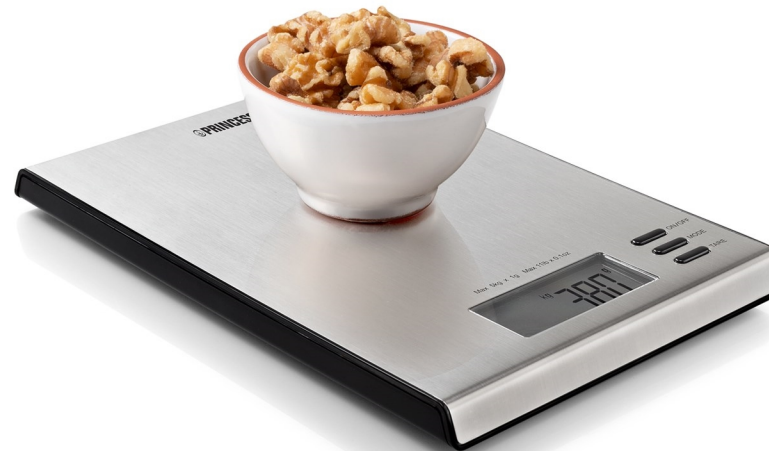

01.492943.01.001

Báscula de cocina

Capacidad máxima de 5 kg - De acero inoxidable

Báscula de cocina de acero inoxidable de pulcro diseño. Debido a su delgado diseño es fácil de almacenar. La báscula multifuncional es apta para múltiples usos, es apta para uso en la cocina y también para pesar cartas.

Capacidad	5 kg
Alta precisión	Sí, 1 g
Panel de control	digital
Pantalla de fácil lectura	Sí
Pantalla LCD	Sí
Función tara	Sí
Material del cuerpo	Acero inoxidable
Conmutador de cambio	kg/g/lb/oz
Apagado automático	Sí
Botón On/Off	Sí
Aviso de sobrecarga	Sí
Indicador de nivel bajo de batería	Sí
Base antideslizante	Sí
Formato de la batería	AAA