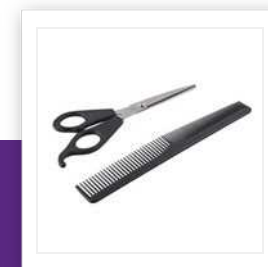

TR-2561

Cortapelos

4 Peines - Cuchillas ajustables

Potente cortapelos de fácil uso, puede cortar el pelo en diferentes largos gracias a los cabezales de diversas longitudes (3 - 12 mm) suministrados con el mismo.

Cuchillas ajustables	3-12 mm
Número de accesorios de peine	4
Afeitadoras de cabeza extra	Si
Gancho para almacenamiento	Si
Interruptor On/Off	Si
Peine de Peluquero	Si
Tijeras de peluquero	Si
Cepillo de limpieza	Si
Aceite lubricante	Si
Longitud del cable de alimentación	1.8 m
Voltaje	220-240 V
Potencia	7 W