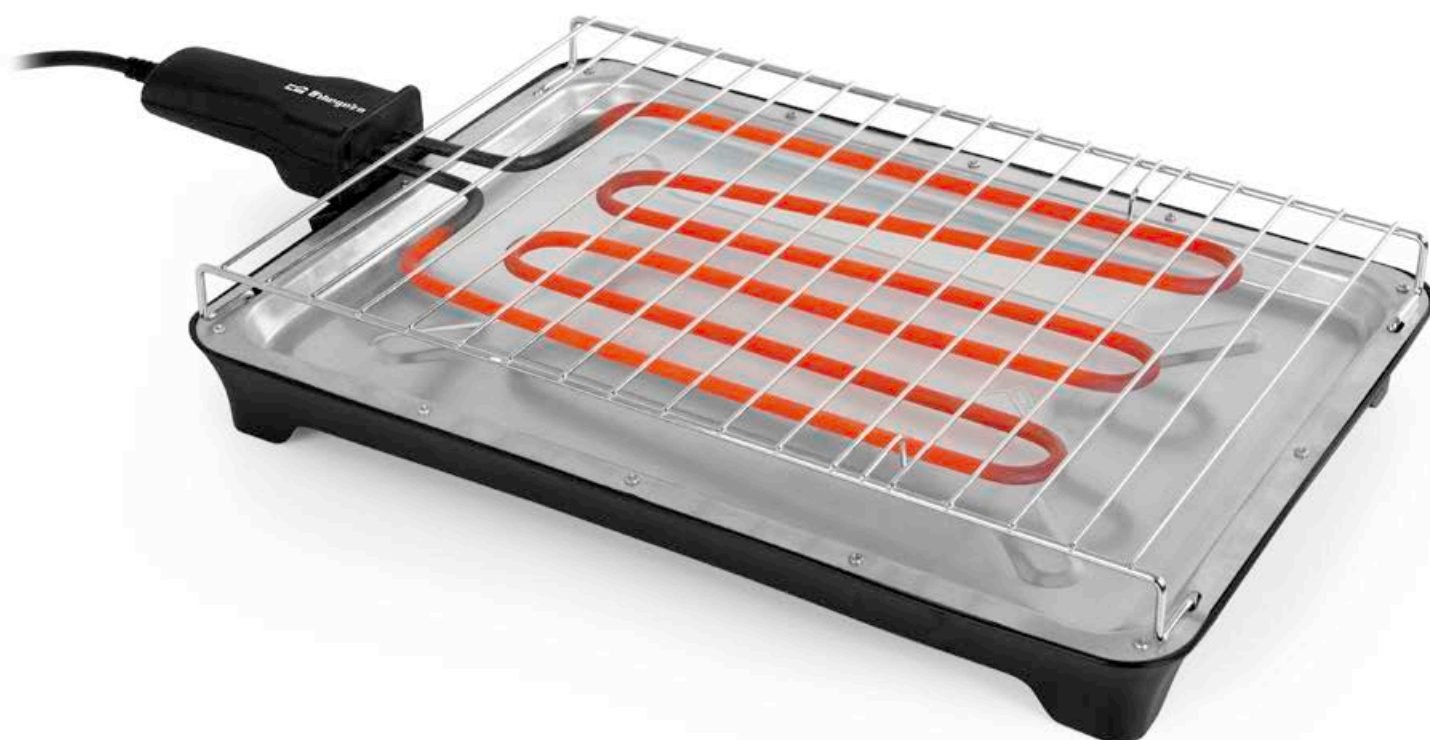

BARBACOA ELÉCTRICA DE SOBREMESA

Características

- Potencia: 2000 W.
- Amplia superficie de cocción que permite un asado uniforme.
- Tamaño de la parrilla: 37 x 26 cm.
- Apagado automático al levantar la parrilla.
- Fácil limpieza y montaje.
- Portátil, cómoda y fácil de transportar.
- Uso tanto exterior como interior.
- Conexión: 230 V ~ 50 Hz.
- Packing: 4
- Ean code: 8435568401297