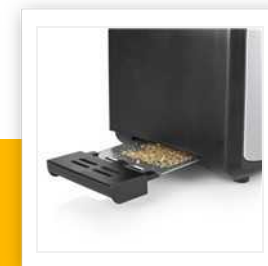

BR-1022

## Tostadora

Exterior acero inoxidable - 6 funciones ajustables

Elegante tostadora compacta en negro con un bonito acabado en acero inoxidable. Incluye un práctico soporte para pan para calentar sandwiches y una bandeja recoge migas extraíble. Funciones de descongelado, recalentado y cancelación.

Material de la carcasa	Acero inoxidable
Ajustes de tostato regulables	6
Accesorios de acero inoxidable.	Si
Número de ranuras	2
Calentador de pan	Si
Funciones	Recalentado Descongelar Autoventana emergente
Compartimento para guardar el cable	Si
Luz(ces) indicadora(s) de alimentación	Si
Base antideslizante	Si
Bandeja para migas extraíble	Si
Potencia	800 W