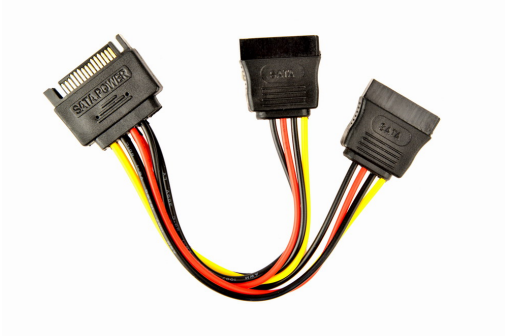

Cable de alimentación SATA plano, 0.15m

CC-SATAM2F-01

Características

- Cable de alimentación SATA plano
- Longitud: 0.15m
- Garantía por vida

Especificaciones

Embalaje

Cantidad por caja, pcs	400
Volumen caja, M3	0.033
Peso caja, kgs	7.73
Medidas cajas individuales LxWxH:	120x90x10 mm
Medidas caja LxWxH	420x310x255 mm
País de origen	CN
Código de barras	8716309086394
codigo de aduanas	8544429090