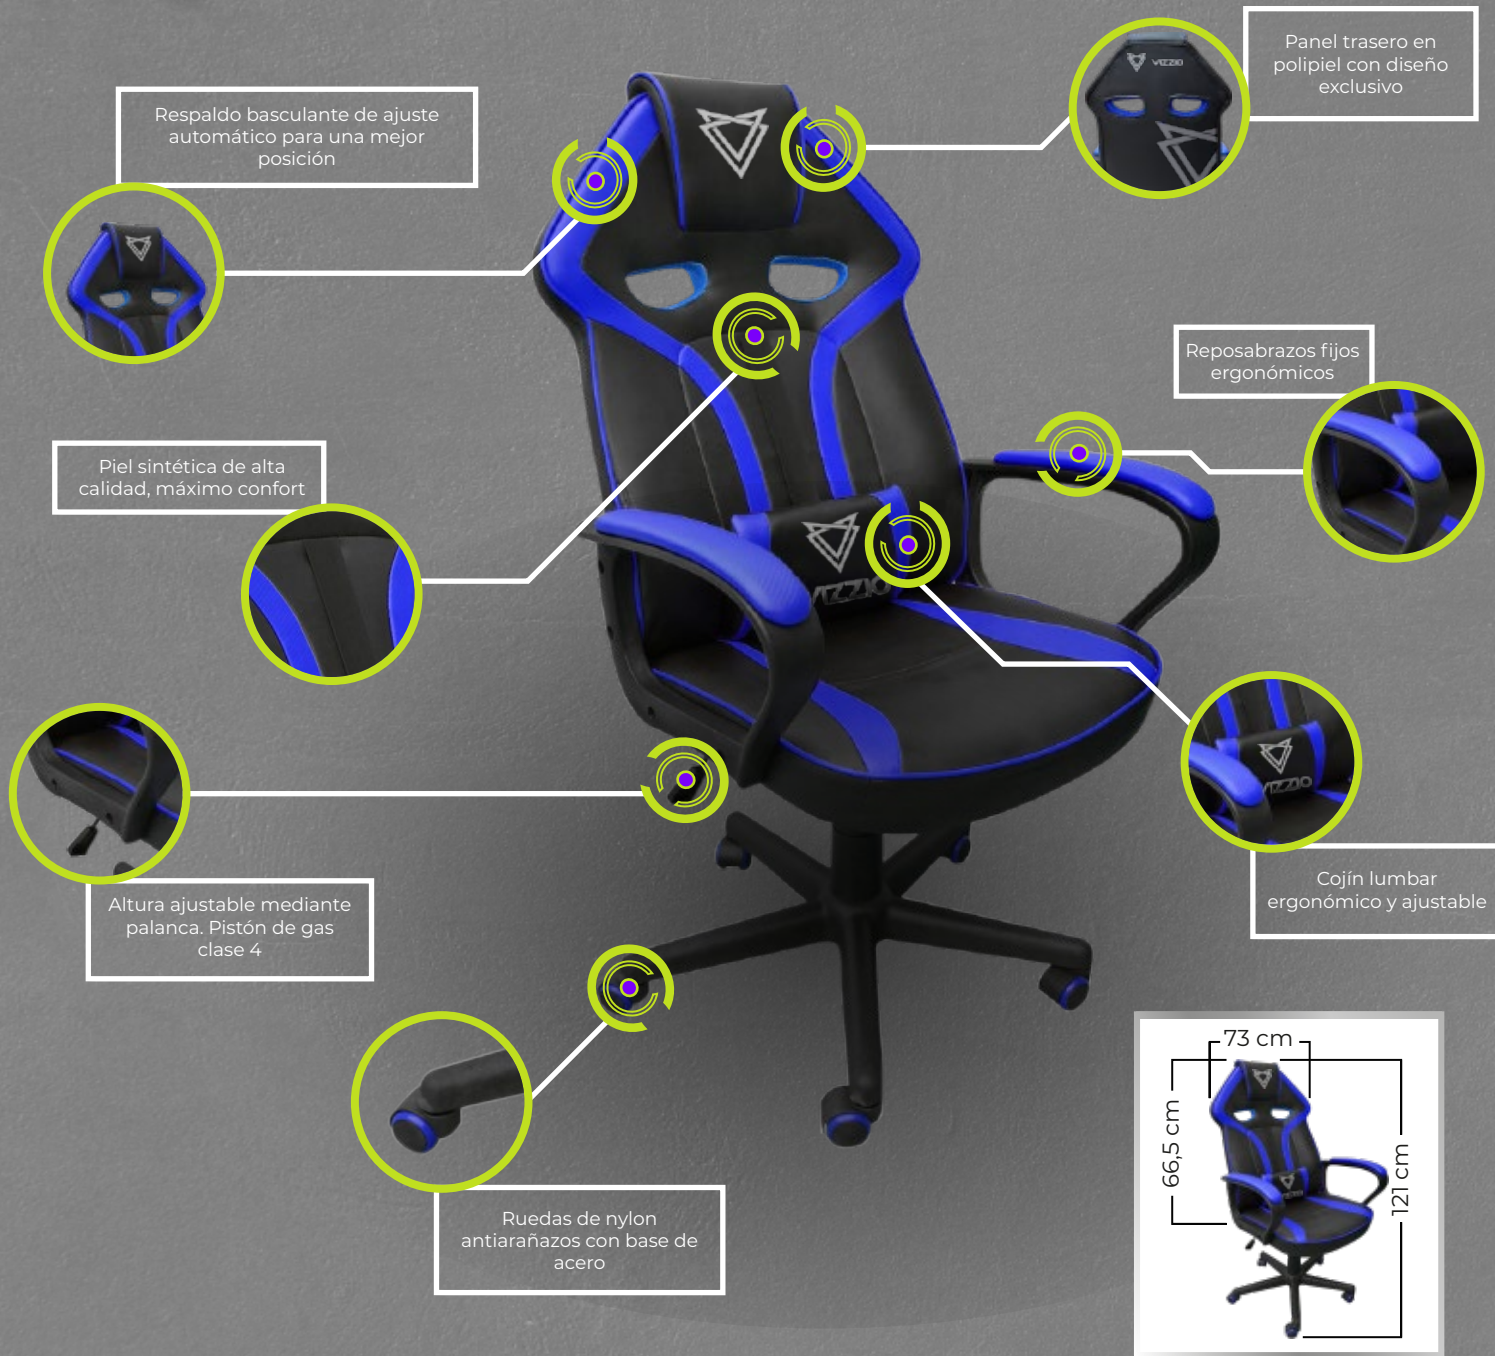

# NAYADE V2

Pensada para proporcionarte la mayor comodidad posible, **Vizio Nayade v2** está fabricada con materiales de máxima calidad muy duraderos, ideal para largas sesiones de juego o trabajo. Cuenta con cojín lumbar ergonómico y ajustable, eje de acero muy resistente sobre 5 ruedas de nylon antiarañazos, altura ajustable con pistón de gas accionado por palanca, reposabrazos ergonómicos, Piel sintética transpirable de la mejor calidad y respaldo basculante. Una silla diseñada exclusivamente para ti.

- Peso máximo 150 Kg
- Dimensiones:  
62x116-126x71 cm  
ancho x alto x Fondo

8 435207 807152  
PN:VZ-SL-NYD-NA