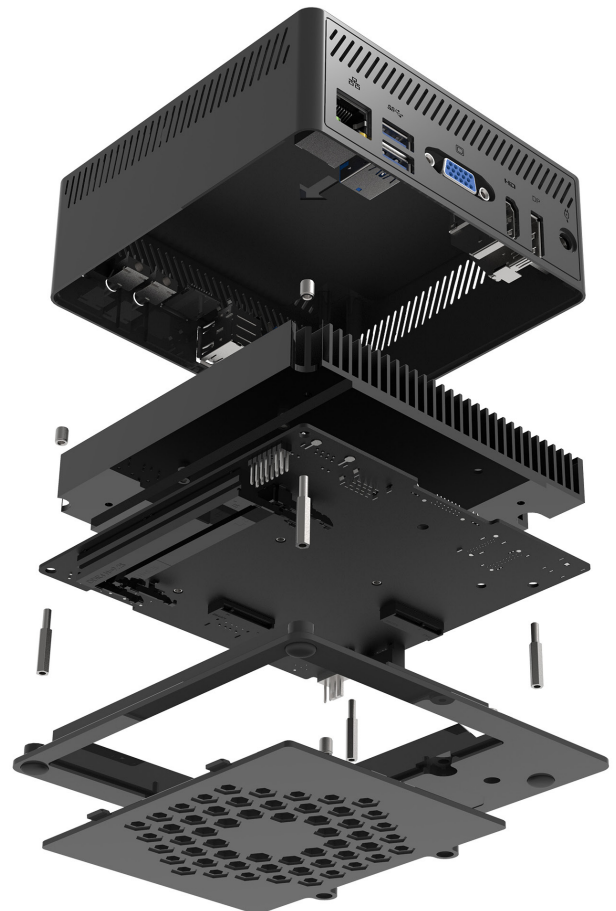

LEMPC05

8 436588 882097

3 años de garantía
1 año de garantía en LATAM
www.leotec.com

Barcelona
Madrid

93 267 66 04 comercial_bcn@leotec.com
91 455 98 09 comercial_madrid@leotec.com

Lima (Perú)

433 19 46 comercial_lima@leotec.com
Av. Garcilaso de la Vega 1236
C.C. Maxi plaza, 4º piso local 402-403