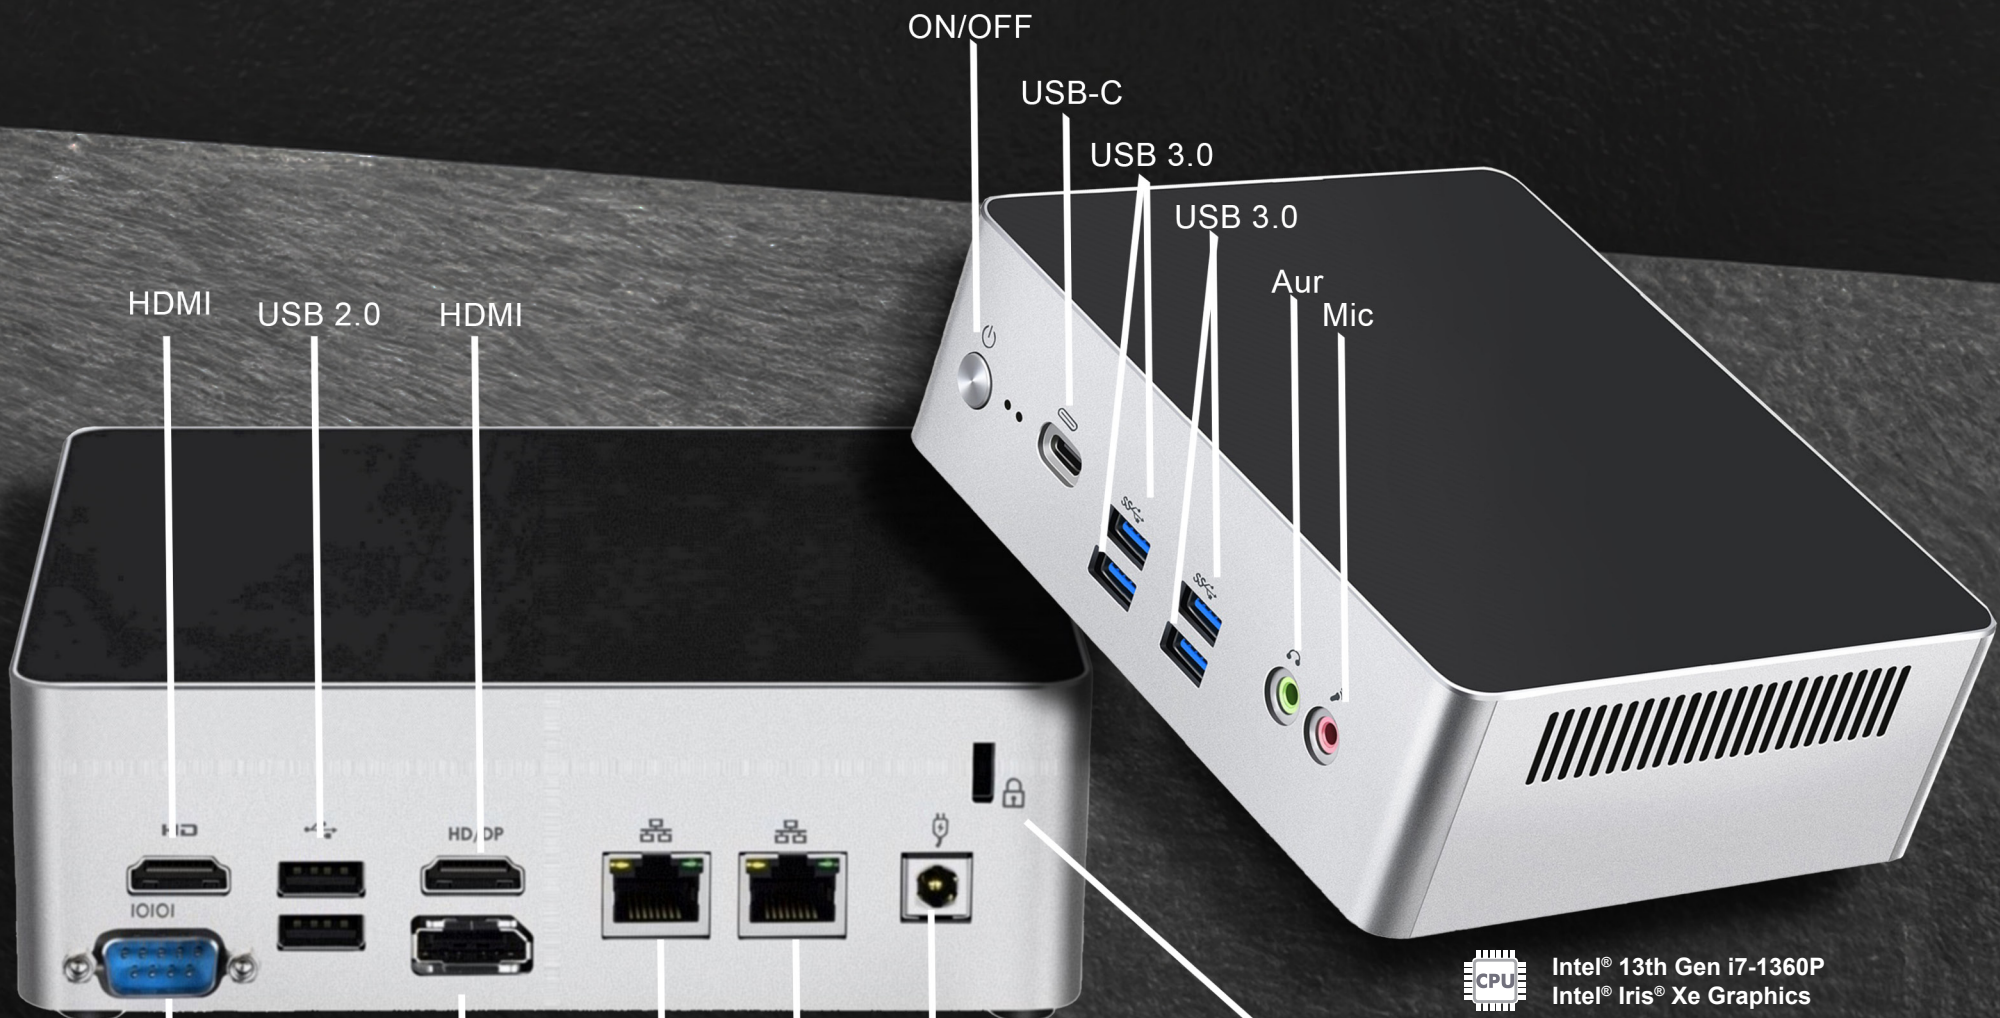

# Raptor i7-1360P

16GB DDR5+M.2 2280 NVME SSD 1TB

LEMPC11

8 436588 882714

2xHDMI

2xRJ45

USB C  
Soporta Display

Display  
Port

4xUSB 3.0

2xUSB 2.0

COM232

Aur y Mic

WiFi

HDMI

USB 2.0

HDMI

LAN

DC

Port

Input:100- 240V AC  
Output: 19V 4.74A DC

Dimensiones:158 x 125 x 49mm

WIN11 Pro pre-instalado (requiere de una clave de activación válida - no se proporciona)

Intel® 13th Gen i7-1360P  
Intel® Iris® Xe Graphics