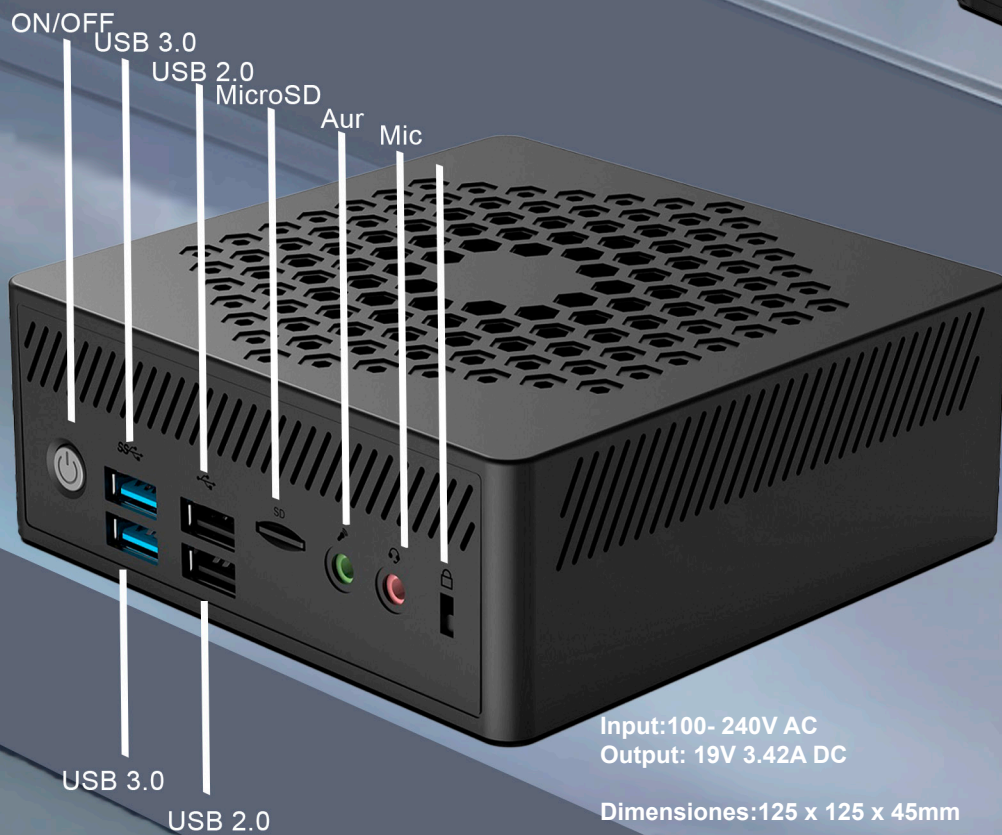

# Gyors i3-10110U

8GB DDR4+M.2 2280 NVME SSD 512GB

 leotec®

Intel i3  
8Gb 512Gb

LEMPC10

8 436588 882707

Input: 100- 240V AC  
 Output: 19V 3.42A DC

Dimensiones: 125 x 125 x 45mm

WIN11 Pro pre-instalado (requiere de una clave de activación válida - no se proporciona)

USB 3.0

USB C

Intel® Comet Lake i3-10110u (4.1GHz)  
 Intel® UHD Graphics

8GB DDR4

1 x M.2 2280 NVME SSD 512GB

LAN: RJ45 10/100/1000Mbps  
 WIFI 2.4GHz-5GHz 802.11ac  
 Bluetooth 4.2

1 x HDMI 2.0  
 1 x VGA  
 1 x USB-C (support Display)  
 4 x USB3.0  
 2 x USB2.0  
 1 x MicroSD  
 1 x Mic + 1 x Aur