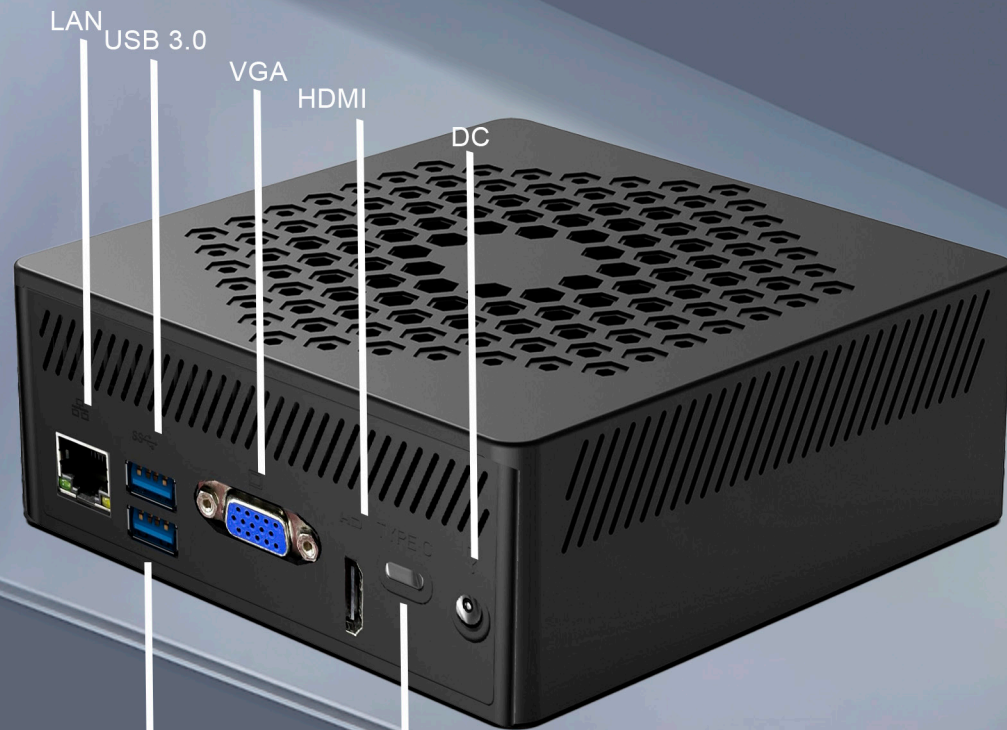

# Gyors i3-10110U

8GB DDR4+M.2 2280 NVME SSD 512GB

 leotec®

Intel i3  
8Gb 512Gb

LEMPC10

8 436588 882707

Input: 100- 240V AC  
 Output: 19V 3.42A DC

Dimensiones: 125 x 125 x 45mm

WIN11 Pro pre-instalado (requiere de una clave de activación válida - no se proporciona)

USB 3.0

USB C

Intel® Comet Lake i3-10110u (4.1GHz)  
 Intel® UHD Graphics

8GB DDR4

1 x M.2 2280 NVME SSD 512GB

LAN: RJ45 10/100/1000Mbps  
 WIFI 2.4GHz-5GHz 802.11ac  
 Bluetooth 4.2

1 x HDMI 2.0  
 1 x VGA  
 1 x USB-C (support Display)  
 4 x USB3.0  
 2 x USB2.0  
 1 x MicroSD  
 1 x Mic + 1 x Aur