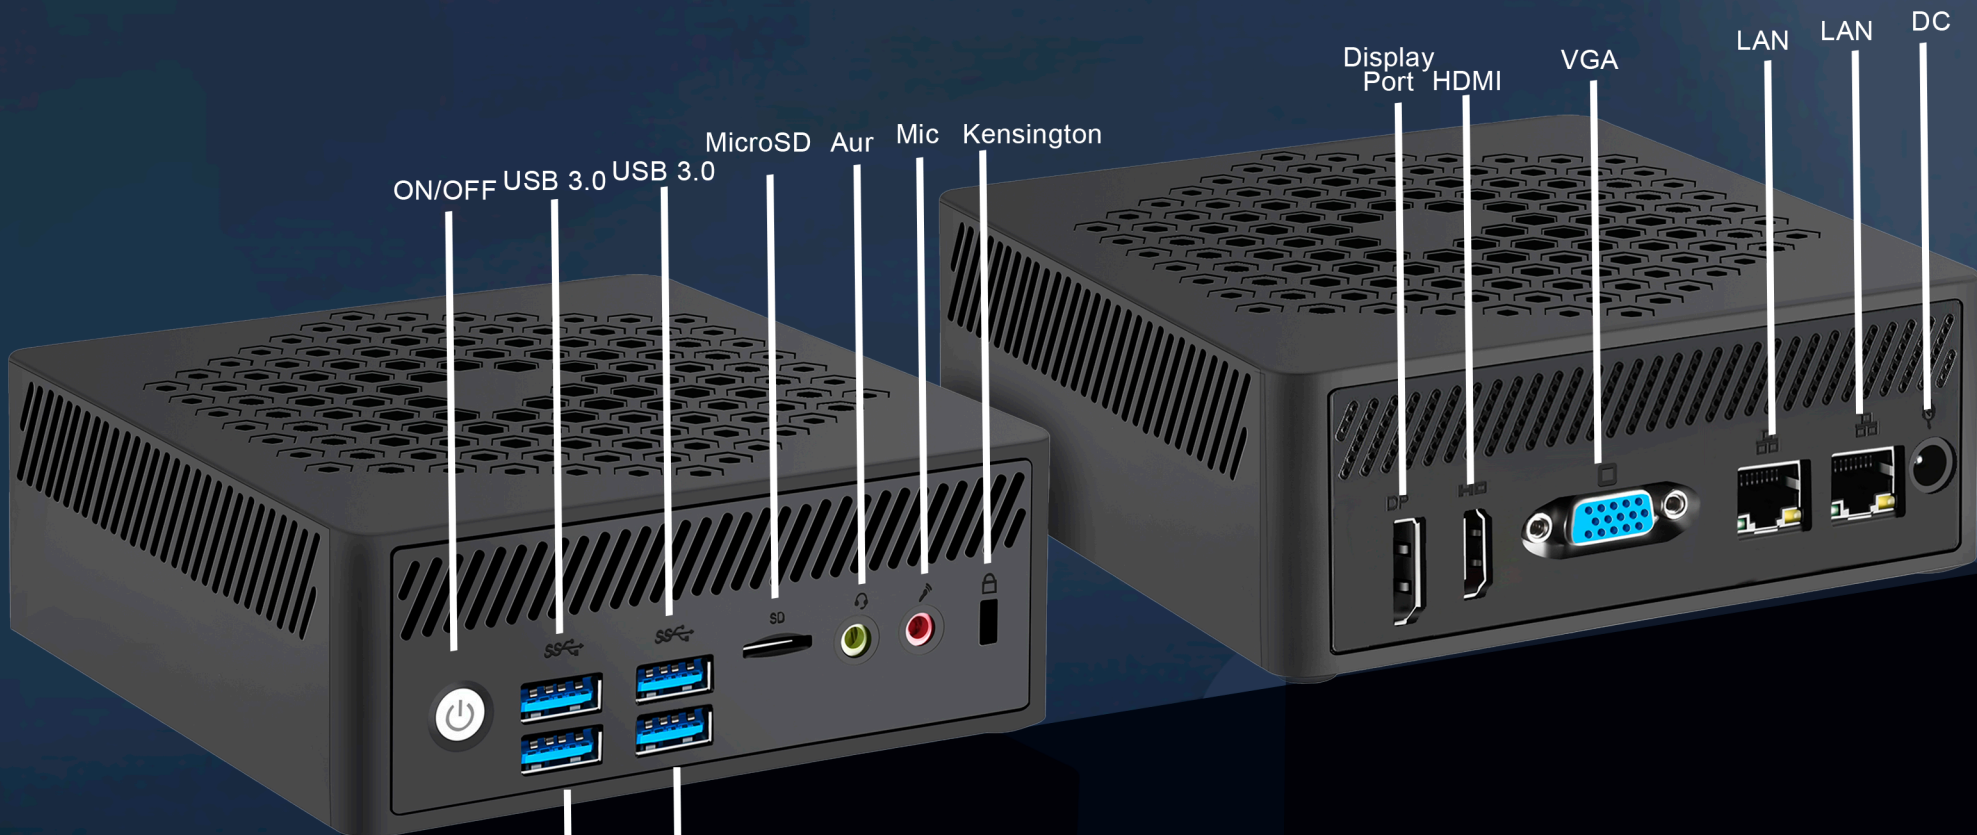

Alder N100

8GB DDR4+M.2 128GB

leotec®

N100
8Gb 128Gb

LEMPC09

8 436588 882691

ON/OFF USB 3.0 USB 3.0 MicroSD Aur Mic Kensington

Display Port HDMI VGA LAN LAN DC

USB 3.0 USB 3.0

Input:100- 240V AC
Output: 12V 2.5A DC

Dimensiones:123 x 123 x 45mm

WIN11 Pro pre-instalado (requiere de una clave de activación válida - no se proporciona)

Intel® 12th Gen TDP: 6W Alder Lake N100 3.4Ghz
Intel® UHD Graphics

8GB DDR4

1 x M.2 2280 SATA 128GB

LAN: 2x RJ45 10/100/1000Mbps
WIFI 2.4GHz-5GHz 802.11ac
Bluetooth 4.2

1 x HDMI 2.0
1 x Display Port 1.4a
1 x VGA
1 x MicroSD
4 x USB3.0
1 x Mic + 1 x Aur