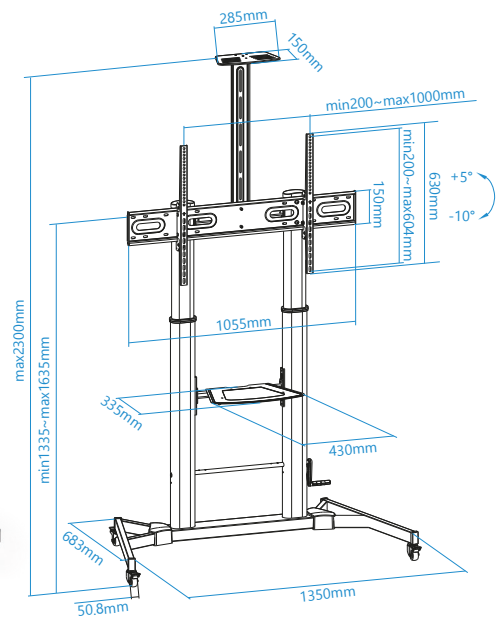

Especificaciones:

- Compatible con VESA: Máximo 1000x600. Mínimo 200x200
- Peso máximo soportado de pantalla: 100 kg
- Ángulo de inclinación: +5°/-10°
- Regulación de altura con manivela
- Bandeja para reproductor/DVD y bandeja superior regulable para webcam
- Ruedas con sistema de bloqueo
- Color: Negro

Floor stand for screens 60"-100"
Designed to hold screens up to 100 kgs