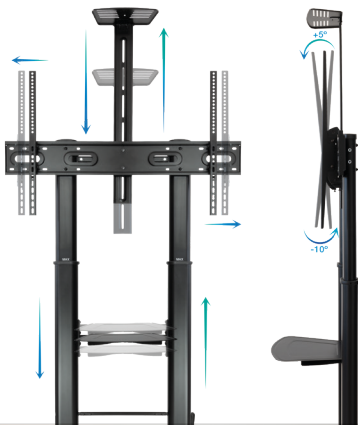

Especificaciones:

- Compatible con VESA: Máximo 1000x600. Mínimo 200x200
- Peso máximo soportado de pantalla: 100 kg
- Ángulo de inclinación: +5°/-10°
- Regulación de altura con manivela
- Bandeja para reproductor/DVD y bandeja superior regulable para webcam
- Ruedas con sistema de bloqueo
- Color: Negro

Floor stand for screens 60"-100"
Designed to hold screens up to 100 kgs