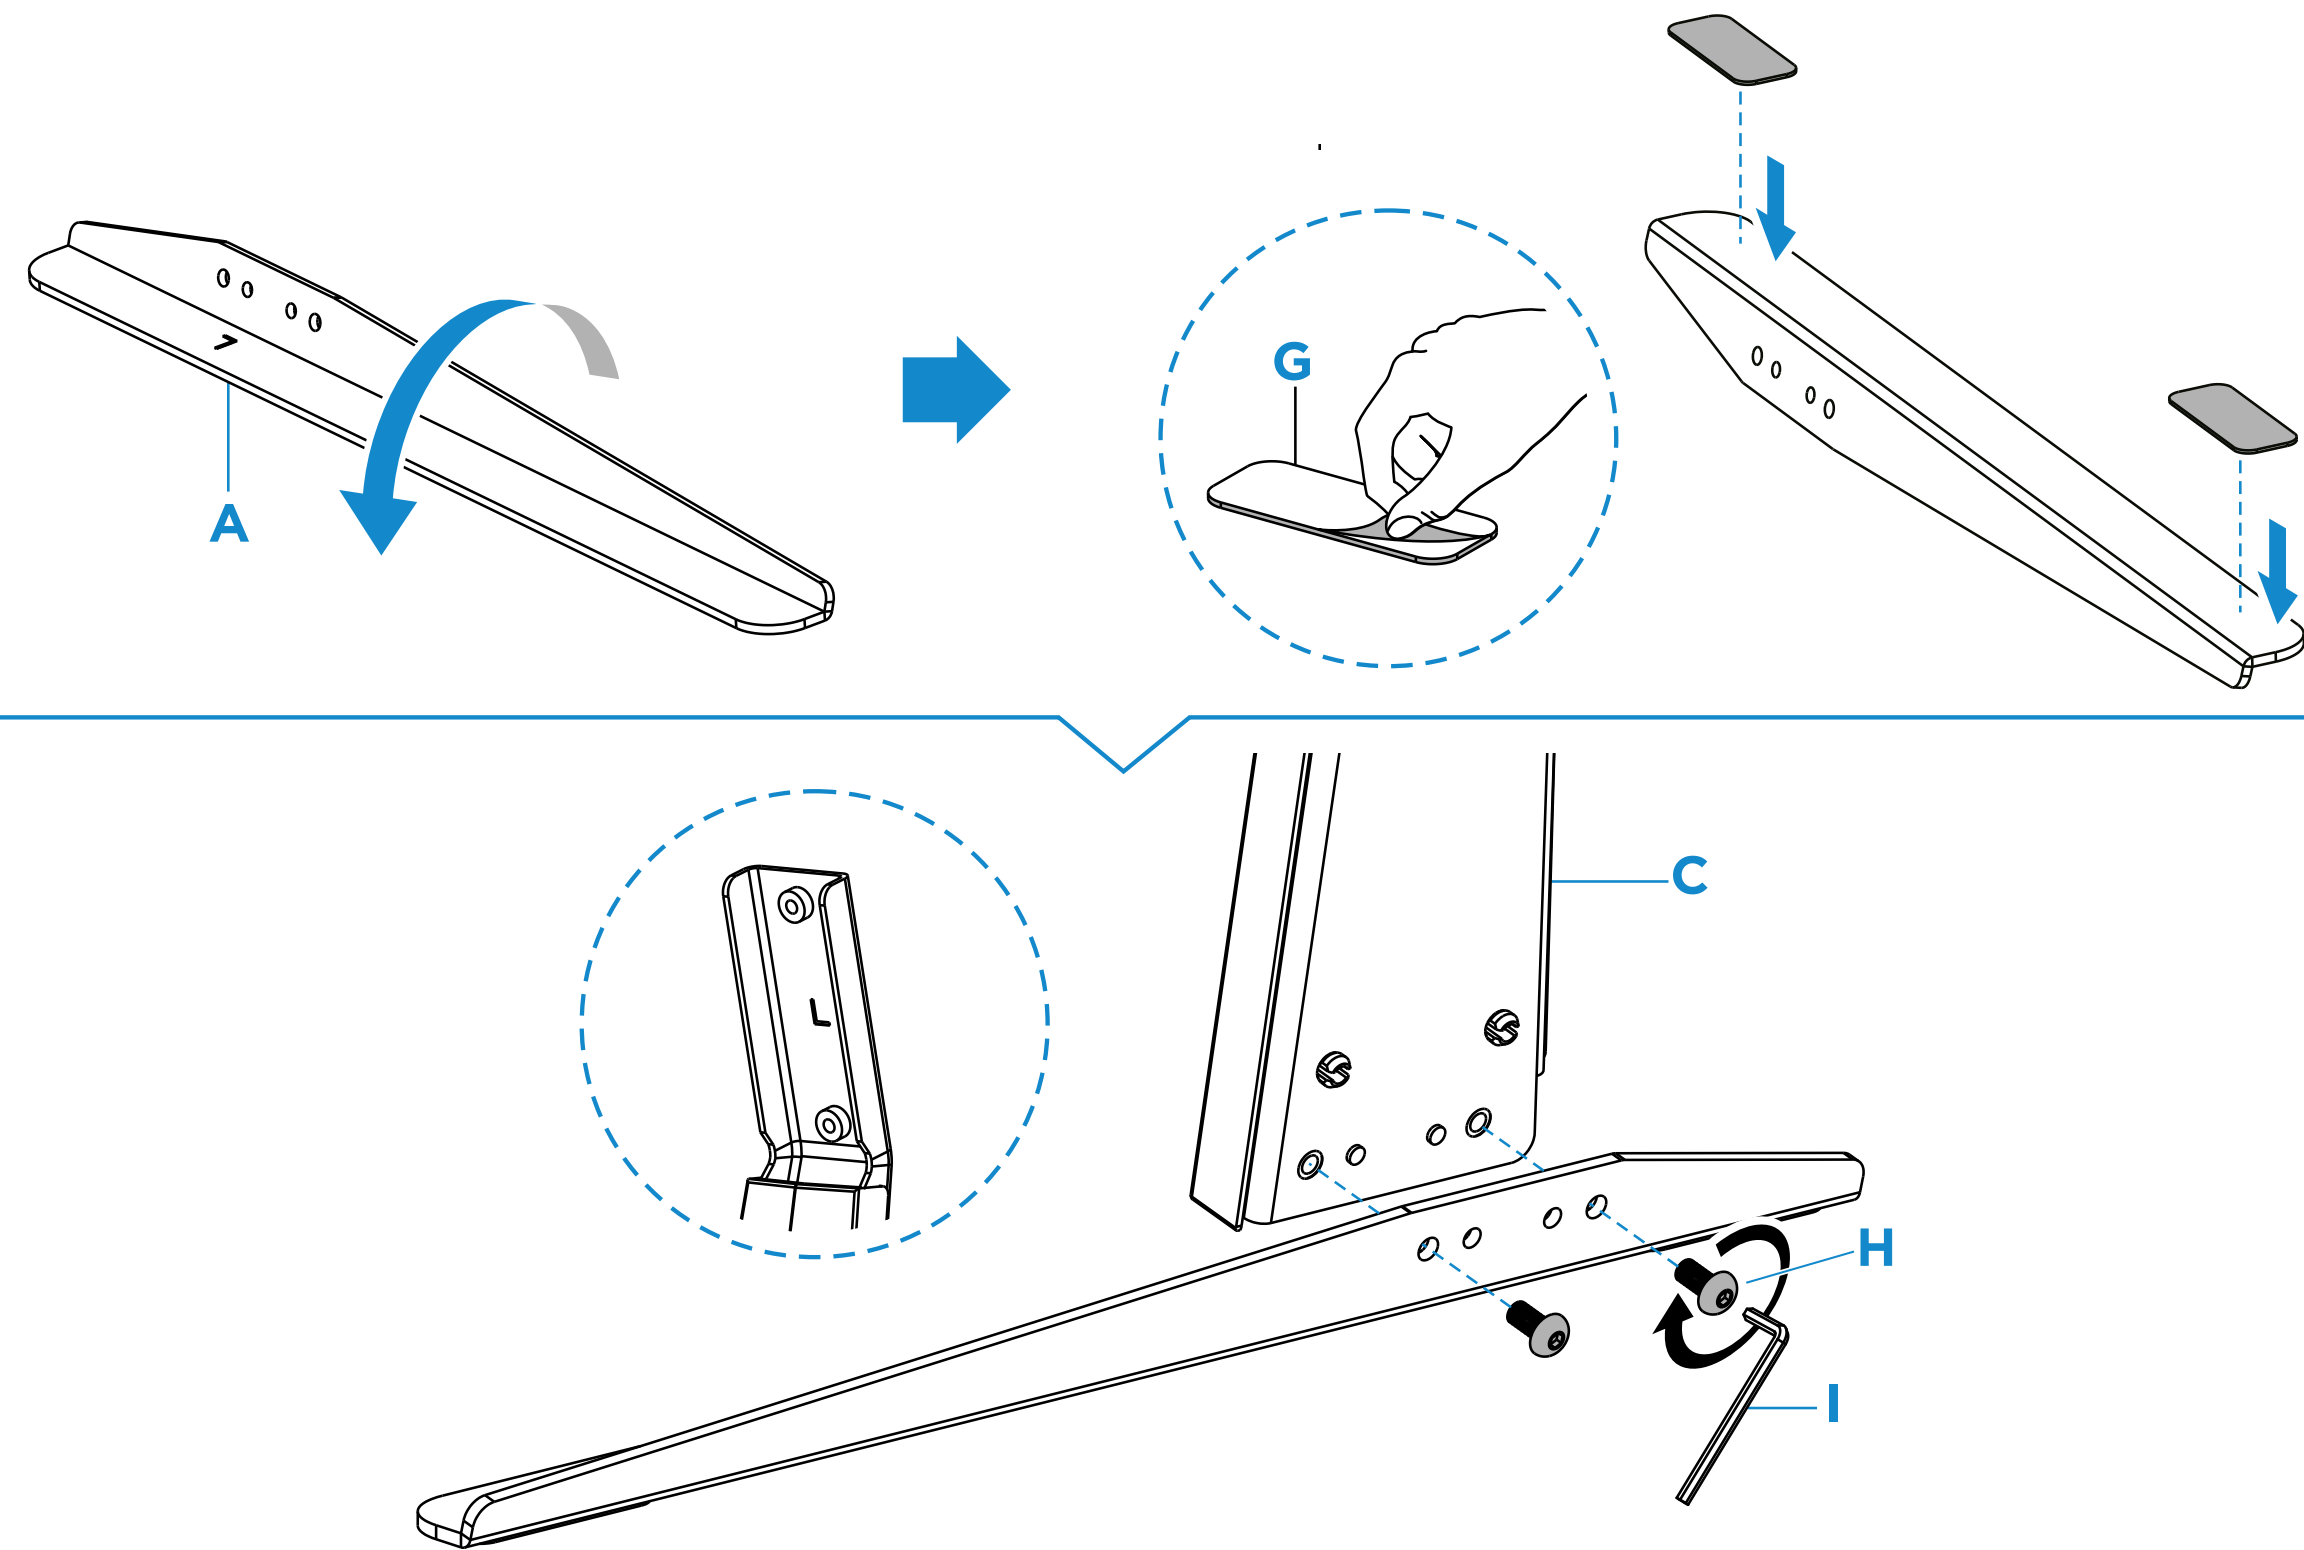

Instalación

1