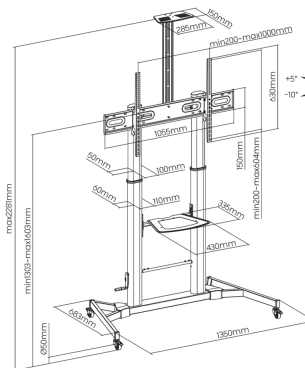

Ficha Técnica de Producto

AISENS - Soporte de Suelo ECO con Ruedas y Manivela, Bandeja para DVD y Soporte de Cámara para Monitor/TV 100Kg de 60-100, Negro

P/N: FT100TE-171

EAN: 8436574708691

AISENS® - Soporte de suelo eco con rueda y manivela, bandeja para DVD y soporte de cámara para monitor/TV de 60"-100"

VESA Máximo: 1000x600mm (Compatible con VESA de 200x200, 400x200, 300x300, 400x400, 600x400, 800x400, 800x600, 1000x600mm)

Este soporte cuenta con un sistema de ajuste de altura de TV con manivela permitiendo ajustar la altura de TV sin esfuerzo.

Carga Máxima: 100kg

Ficha Técnica de Producto

DESCRIPCIÓN DE PRODUCTO

- > Soporte de suelo eco con rueda y manivela, bandeja para DVD y soporte de cámara para monitor/TV de 60"-100"
- > Fabricado con acero de alta resistencia y pintado con pintura electrostática para un acabado perfecto.
- > Compatible con la mayoría de los modelos de televisor Samsung gracias a los accesorios especiales que incluye en el kit de montaje.
- > VESA Máximo: 1000x600mm (Compatible con VESA de 200x200, 400x200, 300x300, 400x400, 600x400, 800x400, 800x600, 1000x600mm)
- > Este soporte cuenta con un sistema de ajuste de altura de TV con manivela permitiendo ajustar la altura de TV sin esfuerzo.
- > Carga Máxima: 100kg
- > Angulo de Inclinación: -10° / +5°
- > Altura máxima del soporte: 2300mm

Ficha Técnica de Producto

- > Rango de ajuste para la altura del soporte TV: ajustable entre 1335 y 1635mm
- > Tamaño de bandeja DVD: 335 x 430mm
- > Tamaño de soporte de cámara: 150 x 285mm con altura ajustable
- > Tamaño máximo de separación ruedas: 683 x 1350mm
- > Color: Negro