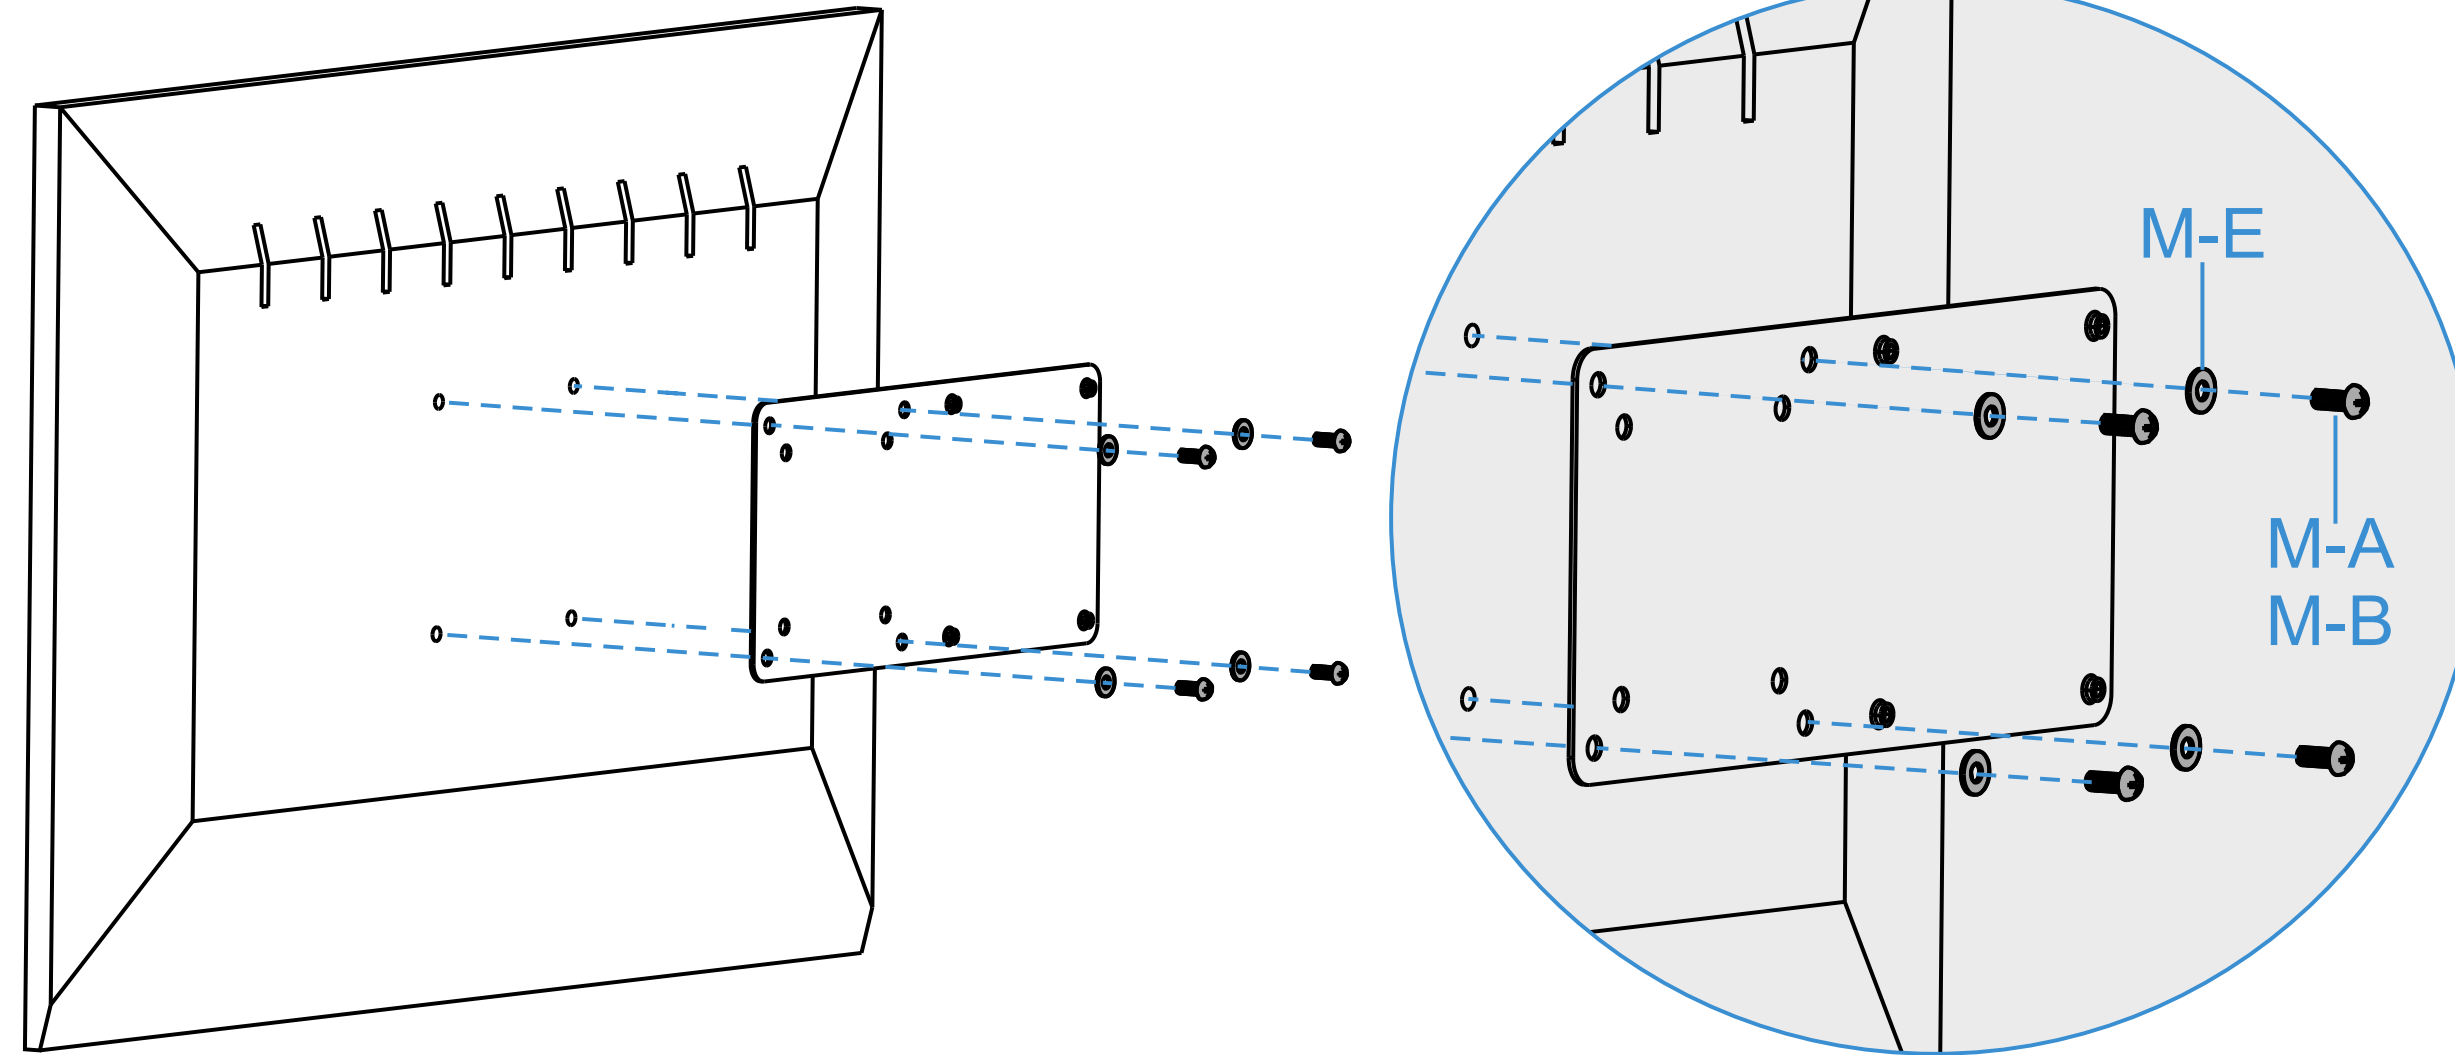

Instalación

1a